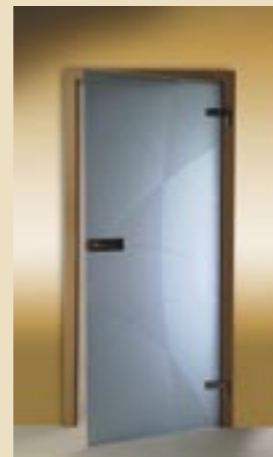

SKLO - satínato bílé (VZOR S GKM33)

SKLO - float čirý (VZOR S M57 oboustranně)

SKLO - satínato modré (VZOR S GPM29)

SKLO - planíbel šedý (VZOR S M35 P)

SKLO - float čirý (VZOR S M44)

SKLO - float čirý (VZOR S M37 oboustranně)