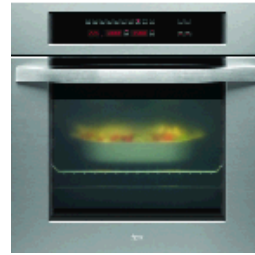

» vstavané elektrické rúry

- Energetická trieda
- Odtlačkovzdorná povrchová úprava
- Klasické pečenie
- Dolné ohrievacie teleso s ventilátorom
- Program „Pizza“
- Rýchloohrev
- Gril
- Maxi gril
- Maxi gril s otočným ražňom
- Dolné ohrievacie teleso
- Maxi gril s ventilátorom
- Gril a dolné ohrievacie teleso
- Gril s ventilátorom
- Multifunkčné pečenie
- Rozmrazovanie
- Teleskopické vysúvanie 1–3 úrovne
- Klasické pečenie s ventilátorom
- Gril s otočným ražňom
- Horné ohrievacie teleso
- Dolné ohrievacie teleso s multifunkčným pečením
- Horné ohrievacie teleso s ventilátorom
- Pyrolýza

HA 890

Multifunkčná rúra • Objem 56 litrov • Program „Pizza“ • 10 programov pre prípravu pokrmov
Odtlačkovzdorná povrchová úprava

Typ	Kód	Cena € / Sk
Hliník	41558015	1 181,37 / 35 590
Nerez	41558010	1 181,37 / 35 590

HA 850

Multifunkčná rúra • Objem 56 litrov
9 programov pre prípravu pokrmov
Digitálny dotykový ovládací panel

Typ	Kód	Cena € / Sk
Hliník	41555015	915,82 / 27 590
Nerez	41555010	915,82 / 27 590

HA 870

Typ	Kód	Cena € / Sk
Nerez	41579010	1 058,55 / 31 890

HA 860 (HX 860)

Typ	Kód	Cena € / Sk
Nerez	41580010	1 048,60 / 31 590

HP 740 Pyrolyza

Typ	Kód	Cena € / Sk
Nerez	40511100	995,49 / 29 990

HA 845

Typ	Kód	Cena € / Sk
Nerez	41553010	749,85 / 22 590

HA 830

Typ	Kód	Cena € / Sk
Nerez	41551010	583,88 / 17 590

HI 735

Typ	Kód	Cena € / Sk
Nerez	41545010	716,66 / 21 590

HI 605/HC 605

Typ	Kód	Cena € / Sk
Nerez	41538016	451,11 / 13 590
Bielá	41515011	398,00 / 11 990

HC 720

Typ	Kód	Cena € / Sk
Bielá	41522111	583,88 / 17 990
Čierna	41522012	583,88 / 17 990

HR 800 Rustica

Multifunkčná rúra • Objem 56 litrov
9 programov pre prípravu pokrmov
Analogové hodiny s možnosťou naprogramovania začiatku a konca pečenia

Typ	Kód	Cena € / Sk
Bielá	41565011	597,16 / 17 990
Čierna	41565013	597,16 / 17 990

FG 724.2

Typ	Kód	Cena € / Sk
Nerez*	40543103	583,88 / 17 590

* do vypredania zásob