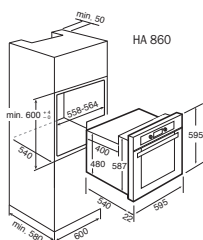

» vstavané elektrické rúry

- Energetická trieda
- Odtlačkovzdorná povrchová úprava
- Klasické pečenie
- Dolné ohrievacie teleso s ventilátorom
- Program „Pizza“
- Rýchloohrev
- Gril
- Maxi gril
- Maxi gril s otočným ražňom
- Dolné ohrievacie teleso
- Maxi gril s ventilátorom
- Gril a dolné ohrievacie teleso
- Gril s ventilátorom
- Multifunkčné pečenie
- Rozmrazovanie
- Teleskopické vysúvanie 1–3 úrovne
- Klasické pečenie s ventilátorom
- Gril s otočným ražňom
- Horné ohrievacie teleso
- Dolné ohrievacie teleso s multifunkčným pečením
- Horné ohrievacie teleso s ventilátorom
- Pyrolýza

HA 890

Multifunkčná rúra • Objem 56 litrov • Program „Pizza“ • 10 programov pre prípravu pokrmov
Odtlačkovzdorná povrchová úprava

Typ	Kód	Cena € / Sk
Hliník	41558015	1 181,37 / 35 590
Nerez	41558010	1 181,37 / 35 590

HA 850

Multifunkčná rúra • Objem 56 litrov
9 programov pre prípravu pokrmov
Digitálny dotykový ovládací panel

Typ	Kód	Cena € / Sk
Hliník	41555015	915,82 / 27 590
Nerez	41555010	915,82 / 27 590

HA 870

Typ	Kód	Cena € / Sk
Nerez	41579010	1 058,55 / 31 890

HA 860 (HX 860)

Typ	Kód	Cena € / Sk
Nerez	41580010	1 048,60 / 31 590

HP 740 Pyrolyza

Typ	Kód	Cena € / Sk
Nerez	40511100	995,49 / 29 990

HA 845

Typ	Kód	Cena € / Sk
Nerez	41553010	749,85 / 22 590

HA 830

Typ	Kód	Cena € / Sk
Nerez	41551010	583,88 / 17 590

HI 735

Typ	Kód	Cena € / Sk
Nerez	41545010	716,66 / 21 590

HI 605/HC 605

Typ	Kód	Cena € / Sk
Nerez	41538016	451,11 / 13 590
Bielá	41515011	398,00 / 11 990

HC 720

Typ	Kód	Cena € / Sk
Bielá	41522111	583,88 / 17 990
Čierna	41522012	583,88 / 17 990

HR 800 Rustica

Multifunkčná rúra • Objem 56 litrov
9 programov pre prípravu pokrmov
Analogové hodiny s možnosťou naprogramovania začiatku a konca pečenia

Typ	Kód	Cena € / Sk
Bielá	41565011	597,16 / 17 990
Čierna	41565013	597,16 / 17 990

FG 724.2

Typ	Kód	Cena € / Sk
Nerez*	40543103	583,88 / 17 590

* do vypredania zásob