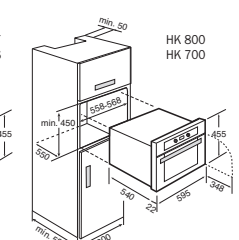

» vstavané elektrické rúry

- Energetická trieda
- Odtlačkovzdorná povrchová úprava
- Klasické pečenie
- Dolné ohrievacie teleso s ventilátorom
- Program „Pizza“
- Rýchloohrev
- Gril
- Maxi gril
- Maxi gril s otočným ražňom
- Dolné ohrievacie teleso
- Maxi gril s ventilátorom
- Gril a dolné ohrievacie teleso
- Gril s ventilátorom
- Multifunkčné pečenie
- Rozmrazovanie
- Teleskopické vysúvanie 1–3 úrovne
- Klasické pečenie s ventilátorom
- Gril s otočným ražňom
- Horné ohrievacie teleso
- Dolné ohrievacie teleso s multifunkčným pečením
- Horné ohrievacie teleso s ventilátorom
- Pyrolýza

HA 890

Multifunkčná rúra • Objem 56 litrov • Program „Pizza“ • 10 programov pre prípravu pokrmov
Odtlačkovzdorná povrchová úprava

Typ	Kód	Cena € / Sk
Hliník	41558015	1 181,37 / 35 590
Nerez	41558010	1 181,37 / 35 590

HA 850

Multifunkčná rúra • Objem 56 litrov
9 programov pre prípravu pokrmov
Digitálny dotykový ovládací panel

Typ	Kód	Cena € / Sk
Hliník	41555015	915,82 / 27 590
Nerez	41555010	915,82 / 27 590

HA 870

Typ	Kód	Cena € / Sk
Nerez	41579010	1 058,55 / 31 890

HA 860 (HX 860)

Typ	Kód	Cena € / Sk
Nerez	41580010	1 048,60 / 31 590

HP 740 Pyrolyza

Typ	Kód	Cena € / Sk
Nerez	40511100	995,49 / 29 990

HA 845

Typ	Kód	Cena € / Sk
Nerez	41553010	749,85 / 22 590

HA 830

Typ	Kód	Cena € / Sk
Nerez	41551010	583,88 / 17 590

HI 735

Typ	Kód	Cena € / Sk
Nerez	41545010	716,66 / 21 590

HI 605/HC 605

Typ	Kód	Cena € / Sk
Nerez	41538016	451,11 / 13 590
Bielá	41515011	398,00 / 11 990

HC 720

Typ	Kód	Cena € / Sk
Bielá	41522111	583,88 / 17 990
Čierna	41522012	583,88 / 17 990

HR 800 Rustica

Multifunkčná rúra • Objem 56 litrov
9 programov pre prípravu pokrmov
Analogové hodiny s možnosťou naprogramovania začiatku a konca pečenia

Typ	Kód	Cena € / Sk
Bielá	41565011	597,16 / 17 990
Čierna	41565013	597,16 / 17 990

FG 724.2

Typ	Kód	Cena € / Sk
Nerez*	40543103	583,88 / 17 590

* do vypredania zásob