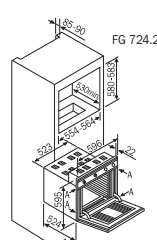

» vstavané elektrické rúry

- Energetická trieda
- Odtlačkovzdorná povrchová úprava
- Klasické pečenie
- Dolné ohrievacie teleso s ventilátorom
- Program „Pizza“
- Rýchloohrev
- Gril
- Maxi gril
- Maxi gril s otočným ražňom
- Dolné ohrievacie teleso
- Maxi gril s ventilátorom
- Gril a dolné ohrievacie teleso
- Gril s ventilátorom
- Multifunkčné pečenie
- Rozmrazovanie
- Teleskopické vysúvanie 1–3 úrovne
- Klasické pečenie s ventilátorom
- Gril s otočným ražňom
- Horné ohrievacie teleso
- Dolné ohrievacie teleso s multifunkčným pečením
- Horné ohrievacie teleso s ventilátorom
- Pyrolýza

HA 890

Multifunkčná rúra • Objem 56 litrov • Program „Pizza“ • 10 programov pre prípravu pokrmov
Odtlačkovzdorná povrchová úprava

Typ	Kód	Cena € / Sk
Hliník	41558015	1 181,37 / 35 590
Nerez	41558010	1 181,37 / 35 590

HA 850

Multifunkčná rúra • Objem 56 litrov
9 programov pre prípravu pokrmov
Digitálny dotykový ovládací panel

Typ	Kód	Cena € / Sk
Hliník	41555015	915,82 / 27 590
Nerez	41555010	915,82 / 27 590

HA 870

Typ	Kód	Cena € / Sk
Nerez	41579010	1 058,55 / 31 890

HA 860 (HX 860)

Typ	Kód	Cena € / Sk
Nerez	41580010	1 048,60 / 31 590

HP 740 Pyrolyza

Typ	Kód	Cena € / Sk
Nerez	40511100	995,49 / 29 990

HA 845

Typ	Kód	Cena € / Sk
Nerez	41553010	749,85 / 22 590

HA 830

Typ	Kód	Cena € / Sk
Nerez	41551010	583,88 / 17 590

HI 735

Typ	Kód	Cena € / Sk
Nerez	41545010	716,66 / 21 590

HI 605/HC 605

Typ	Kód	Cena € / Sk
Nerez	41538016	451,11 / 13 590
Bielá	41515011	398,00 / 11 990

HC 720

Typ	Kód	Cena € / Sk
Bielá	41522111	583,88 / 17 990
Čierna	41522012	583,88 / 17 990

HR 800 Rustica

Multifunkčná rúra • Objem 56 litrov
9 programov pre prípravu pokrmov
Analogové hodiny s možnosťou naprogramovania začiatku a konca pečenia

Typ	Kód	Cena € / Sk
Bielá	41565011	597,16 / 17 990
Čierna	41565013	597,16 / 17 990

FG 724.2

Typ	Kód	Cena € / Sk
Nerez*	40543103	583,88 / 17 590

* do vypredania zásob