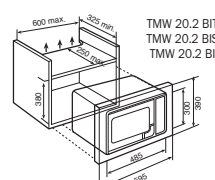

TMW 20.2 BI

Typ	Kód	Cena € / Sk
Nerez	40578010	417,91 / 12 590
Biele	40578011	398,00 / 11 990