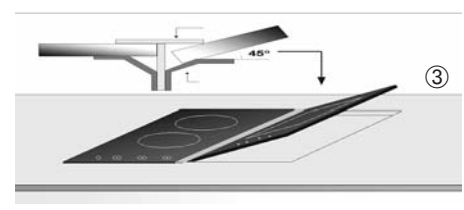

» Správny postup pre montáž dosiek typu modular