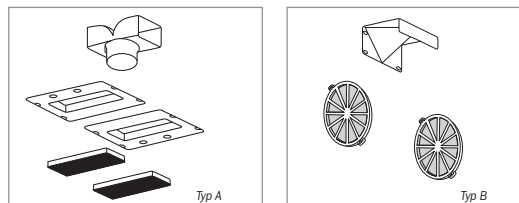

RECIRKULAČNÁ SÚPRAVA FILTROV PRE KOMÍNOVÉ ODSÁVAČE PÁR

V prípade, že vo Vašej kuchyni nie je dostupný externý odvod pár z odsávača, ponúka TEKA možnosť použitia recirkulačného systému. Pri chode odsávača potom dochádza k cirkulácii vzduchu cez aktívne uhlíkové filtre, ktoré zachycujú tuk, pachy a drobné častice vznikajúce pri varení. Vyčistený vzduch sa potom vracia späť do priestoru kuchyne.