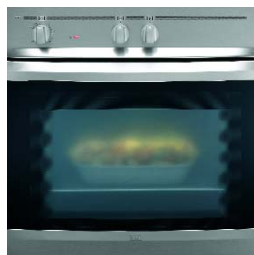

HI 605/HC 605