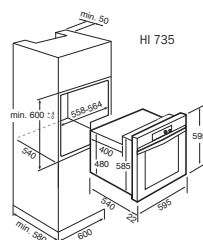

» vstavané elektrické rúry

- Energetická trieda
- Odtlačkovzdorná povrchová úprava
- Klasické pečenie
- Dolné ohrievacie teleso s ventilátorom
- Program „Pizza“
- Rýchloohrev
- Gril
- Maxi gril
- Maxi gril s otočným ražňom
- Dolné ohrievacie teleso
- Maxi gril s ventilátorom
- Gril a dolné ohrievacie teleso
- Gril s ventilátorom
- Multifunkčné pečenie
- Rozmrazovanie
- Teleskopické vysúvanie 1–3 úrovne
- Klasické pečenie s ventilátorom
- Gril s otočným ražňom
- Horné ohrievacie teleso
- Dolné ohrievacie teleso s multifunkčným pečením
- Horné ohrievacie teleso s ventilátorom
- Pyrolýza

HA 890

Multifunkčná rúra • Objem 56 litrov • Program „Pizza“ • 10 programov pre prípravu pokrmov
Odtlačkovzdorná povrchová úprava

Typ	Kód	Cena € / Sk
Hliník	41558015	1 181,37 / 35 590
Nerez	41558010	1 181,37 / 35 590

HA 850

Multifunkčná rúra • Objem 56 litrov
9 programov pre prípravu pokrmov
Digitálny dotykový ovládací panel

Typ	Kód	Cena € / Sk
Hliník	41555015	915,82 / 27 590
Nerez	41555010	915,82 / 27 590

HA 870

Typ	Kód	Cena € / Sk
Nerez	41579010	1 058,55 / 31 890

HA 860 (HX 860)

Typ	Kód	Cena € / Sk
Nerez	41580010	1 048,60 / 31 590

HP 740 Pyrolyza

Typ	Kód	Cena € / Sk
Nerez	40511100	995,49 / 29 990

HA 845

Typ	Kód	Cena € / Sk
Nerez	41553010	749,85 / 22 590

HA 830

Typ	Kód	Cena € / Sk
Nerez	41551010	583,88 / 17 590

HI 735

Typ	Kód	Cena € / Sk
Nerez	41545010	716,66 / 21 590

HI 605/HC 605

Typ	Kód	Cena € / Sk
Nerez	41538016	451,11 / 13 590
Bielá	41515011	398,00 / 11 990

HC 720

Typ	Kód	Cena € / Sk
Bielá	41522111	583,88 / 17 990
Čierna	41522012	583,88 / 17 990

HR 800 Rustica

Multifunkčná rúra • Objem 56 litrov
9 programov pre prípravu pokrmov
Analogové hodiny s možnosťou naprogramovania začiatku a konca pečenia

Typ	Kód	Cena € / Sk
Bielá	41565011	597,16 / 17 990
Čierna	41565013	597,16 / 17 990

FG 724.2

Typ	Kód	Cena € / Sk
Nerez*	40543103	583,88 / 17 590

* do vypredania zásob