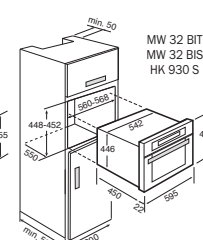

» vstavané elektrické rúry

- Energetická trieda
- Odtlačkovzdorná povrchová úprava
- Klasické pečenie
- Dolné ohrievacie teleso s ventilátorom
- Program „Pizza“
- Rýchloohrev
- Gril
- Maxi gril
- Maxi gril s otočným ražňom
- Dolné ohrievacie teleso
- Maxi gril s ventilátorom
- Gril a dolné ohrievacie teleso
- Gril s ventilátorom
- Multifunkčné pečenie
- Rozmrazovanie
- Teleskopické vysúvanie 1–3 úrovne
- Klasické pečenie s ventilátorom
- Gril s otočným ražňom
- Horné ohrievacie teleso
- Dolné ohrievacie teleso s multifunkčným pečením
- Horné ohrievacie teleso s ventilátorom
- Pyrolýza

HA 890

Multifunkčná rúra • Objem 56 litrov • Program „Pizza“ • 10 programov pre prípravu pokrmov
Odtlačkovzdorná povrchová úprava

Typ	Kód	Cena € / Sk
Hliník	41558015	1 181,37 / 35 590
Nerez	41558010	1 181,37 / 35 590

HA 850

Multifunkčná rúra • Objem 56 litrov
9 programov pre prípravu pokrmov
Digitálny dotykový ovládací panel

Typ	Kód	Cena € / Sk
Hliník	41555015	915,82 / 27 590
Nerez	41555010	915,82 / 27 590

HA 870

Typ	Kód	Cena € / Sk
Nerez	41579010	1 058,55 / 31 890

HA 860 (HX 860)

Typ	Kód	Cena € / Sk
Nerez	41580010	1 048,60 / 31 590

HP 740 Pyrolyza

Typ	Kód	Cena € / Sk
Nerez	40511100	995,49 / 29 990

HA 845

Typ	Kód	Cena € / Sk
Nerez	41553010	749,85 / 22 590

HA 830

Typ	Kód	Cena € / Sk
Nerez	41551010	583,88 / 17 590

HI 735

Typ	Kód	Cena € / Sk
Nerez	41545010	716,66 / 21 590

HI 605/HC 605

Typ	Kód	Cena € / Sk
Nerez	41538016	451,11 / 13 590
Bielá	41515011	398,00 / 11 990

HC 720

Typ	Kód	Cena € / Sk
Bielá	41522111	583,88 / 17 990
Čierna	41522012	583,88 / 17 990

HR 800 Rustica

Multifunkčná rúra • Objem 56 litrov
9 programov pre prípravu pokrmov
Analogové hodiny s možnosťou naprogramovania začiatku a konca pečenia

Typ	Kód	Cena € / Sk
Bielá	41565011	597,16 / 17 990
Čierna	41565013	597,16 / 17 990

FG 724.2

Typ	Kód	Cena € / Sk
Nerez*	40543103	583,88 / 17 590

* do vypredania zásob