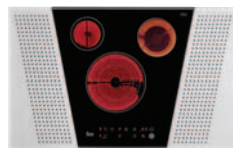

TR 520 CB
Dotykové ovládanie
Sklenné posuvné dosky z tvrdeného skla
Rozmer montážneho otvoru: 500 x 300-500 mm

Typ	Kód	Cena € / Sk
Sklo	40206031	663,55 / 19 990