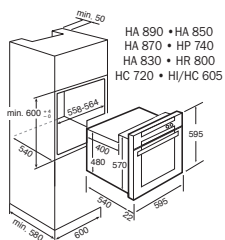

» vstavané elektrické rúry

- Energetická trieda
- Odtlačkovzdorná povrchová úprava
- Klasické pečenie
- Dolné ohrievacie teleso s ventilátorom
- Program „Pizza“
- Rýchloohrev
- Gril
- Maxi gril
- Maxi gril s otočným ražňom
- Dolné ohrievacie teleso
- Maxi gril s ventilátorom
- Gril a dolné ohrievacie teleso
- Gril s ventilátorom
- Multifunkčné pečenie
- Rozmrazovanie
- Teleskopické vysúvanie 1–3 úrovne
- Klasické pečenie s ventilátorom
- Gril s otočným ražňom
- Horné ohrievacie teleso
- Dolné ohrievacie teleso s multifunkčným pečením
- Horné ohrievacie teleso s ventilátorom
- Pyrolýza

HA 890

Multifunkčná rúra • Objem 56 litrov • Program „Pizza“ • 10 programov pre prípravu pokrmov
Odtlačkovzdorná povrchová úprava

Typ	Kód	Cena € / Sk
Hliník	41558015	1 181,37 / 35 590
Nerez	41558010	1 181,37 / 35 590

HA 850

Multifunkčná rúra • Objem 56 litrov
9 programov pre prípravu pokrmov
Digitálny dotykový ovládací panel

Typ	Kód	Cena € / Sk
Hliník	41555015	915,82 / 27 590
Nerez	41555010	915,82 / 27 590

HA 870

Typ	Kód	Cena € / Sk
Nerez	41579010	1 058,55 / 31 890

HA 860 (HX 860)

Typ	Kód	Cena € / Sk
Nerez	41580010	1 048,60 / 31 590

HP 740 Pyrolyza

Typ	Kód	Cena € / Sk
Nerez	40511100	995,49 / 29 990

HA 845

Typ	Kód	Cena € / Sk
Nerez	41553010	749,85 / 22 590

HA 830

Typ	Kód	Cena € / Sk
Nerez	41551010	583,88 / 17 590

HI 735

Typ	Kód	Cena € / Sk
Nerez	41545010	716,66 / 21 590

HI 605/HC 605

Typ	Kód	Cena € / Sk
Nerez	41538016	451,11 / 13 590
Bielá	41515011	398,00 / 11 990

HC 720

Typ	Kód	Cena € / Sk
Bielá	41522111	583,88 / 17 990
Čierna	41522012	583,88 / 17 990

HR 800 Rustica

Multifunkčná rúra • Objem 56 litrov
9 programov pre prípravu pokrmov
Analogové hodiny s možnosťou naprogramovania začiatku a konca pečenia

Typ	Kód	Cena € / Sk
Bielá	41565011	597,16 / 17 990
Čierna	41565013	597,16 / 17 990

FG 724.2

Typ	Kód	Cena € / Sk
Nerez*	40543103	583,88 / 17 590

* do vypredania zásob