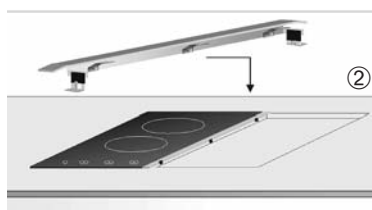

» Správny postup pre montáž dosiek typu modular