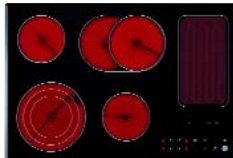

GKST 75 DB/W
Dotykové ovládanie • Zabrušené sklo
Rozmer montážneho otvoru: 730 x 490 mm

Typ	Kód	Cena € / Sk
Sklo	00077860	849,43 / 25 590