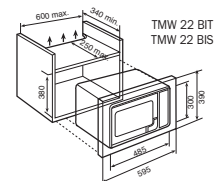

TMW 20.2 BI

Typ	Kód	Cena € / Sk
Nerez	40578010	417,91 / 12 590
Biele	40578011	398,00 / 11 990