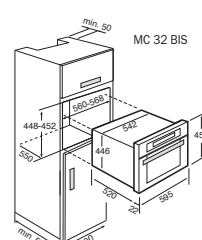

» vstavané elektrické rúry

- Energetická trieda
- Odtlačkovzdorná povrchová úprava
- Klasické pečenie
- Dolné ohrievacie teleso s ventilátorom
- Program „Pizza“
- Rýchloohrev
- Gril
- Maxi gril
- Maxi gril s otočným ražňom
- Dolné ohrievacie teleso
- Maxi gril s ventilátorom
- Gril a dolné ohrievacie teleso
- Gril s ventilátorom
- Multifunkčné pečenie
- Rozmrazovanie
- Teleskopické vysúvanie 1–3 úrovne
- Klasické pečenie s ventilátorom
- Gril s otočným ražňom
- Horné ohrievacie teleso
- Dolné ohrievacie teleso s multifunkčným pečením
- Horné ohrievacie teleso s ventilátorom
- Pyrolýza

HA 890

Multifunkčná rúra • Objem 56 litrov • Program „Pizza“ • 10 programov pre prípravu pokrmov
Odtlačkovzdorná povrchová úprava

Typ	Kód	Cena € / Sk
Hliník	41558015	1 181,37 / 35 590
Nerez	41558010	1 181,37 / 35 590

HA 850

Multifunkčná rúra • Objem 56 litrov
9 programov pre prípravu pokrmov
Digitálny dotykový ovládací panel

Typ	Kód	Cena € / Sk
Hliník	41555015	915,82 / 27 590
Nerez	41555010	915,82 / 27 590

HA 870

Typ	Kód	Cena € / Sk
Nerez	41579010	1 058,55 / 31 890

HA 860 (HX 860)

Typ	Kód	Cena € / Sk
Nerez	41580010	1 048,60 / 31 590

HP 740 Pyrolyza

Typ	Kód	Cena € / Sk
Nerez	40511100	995,49 / 29 990

HA 845

Typ	Kód	Cena € / Sk
Nerez	41553010	749,85 / 22 590

HA 830

Typ	Kód	Cena € / Sk
Nerez	41551010	583,88 / 17 590

HI 735

Typ	Kód	Cena € / Sk
Nerez	41545010	716,66 / 21 590

HI 605/HC 605

Typ	Kód	Cena € / Sk
Nerez	41538016	451,11 / 13 590
Bielá	41515011	398,00 / 11 990

HC 720

Typ	Kód	Cena € / Sk
Bielá	41522111	583,88 / 17 990
Čierna	41522012	583,88 / 17 990

HR 800 Rustica

Multifunkčná rúra • Objem 56 litrov
9 programov pre prípravu pokrmov
Analogové hodiny s možnosťou naprogramovania začiatku a konca pečenia

Typ	Kód	Cena € / Sk
Bielá	41565011	597,16 / 17 990
Čierna	41565013	597,16 / 17 990

FG 724.2

Typ	Kód	Cena € / Sk
Nerez*	40543103	583,88 / 17 590

* do vypredania zásob