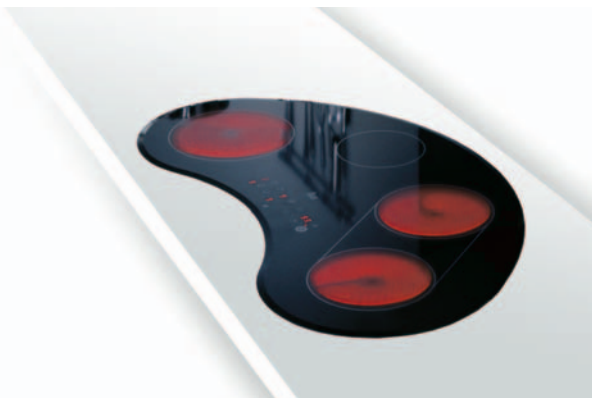

GKST 60 DB
Dotykové ovládanie • Nerezový rámček - 60 TO
Zabrušené sklo - 60 TR
Rozmer montážneho otvoru: 560 x 490 mm

Typ	Kód	Cena € / Sk
Sklo 60 TR	00077994	716,66 / 21 590
Sklo 60 TO	10080004	716,66 / 21 590

TR/TT 620
Dotykové ovládanie • Zabrušené sklo - TR
Nerezový rámček - TT
Rozmer montážneho otvoru: 560 x 490 mm

Typ	Kód	Cena € / Sk
Sklo TR	10204088	560,69 / 16 590
Sklo TT	10204086	497,58 / 14 990

TT 600
Dotykové ovládanie • Nerezový rámček
Rozmer montážneho otvoru: 580 x 492 mm

Typ	Kód	Cena € / Sk
Sklo	10208004	464,38 / 13 990