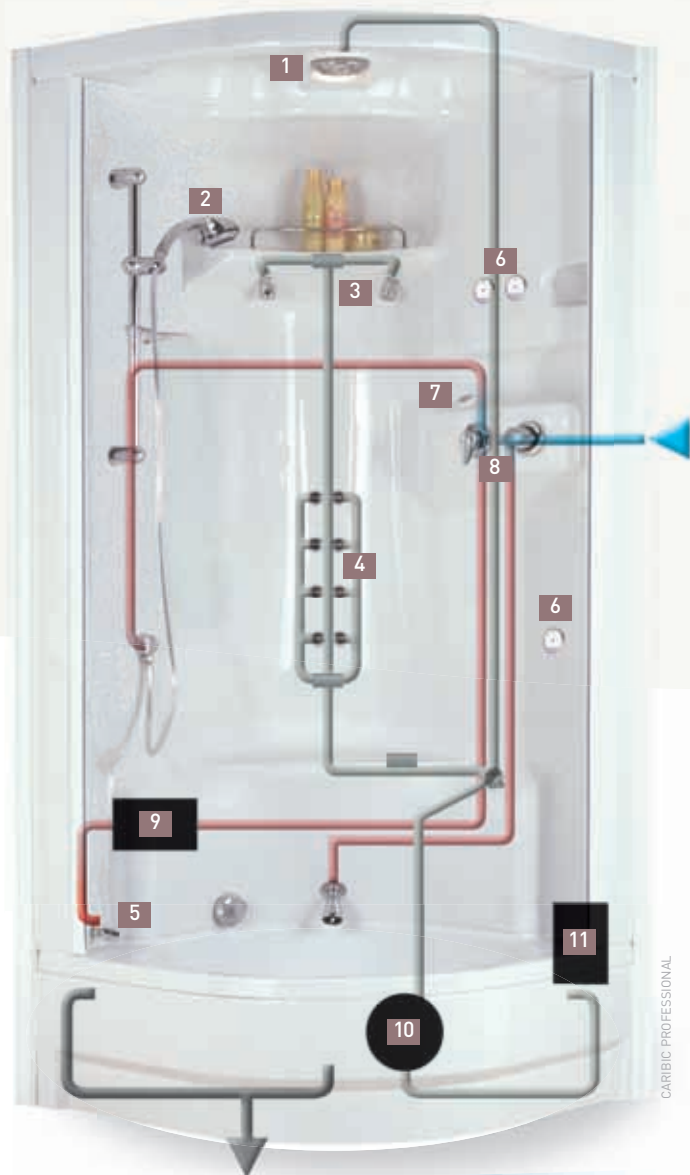

ECO INTEGRAL

←	→	↑
945 mm	945 mm	2360 mm

Box Eco integral je vybaven parní lázní se systémem sanitace a vlastní přečerpávací jednotkou.

The Eco integral box is equipped with a steam bath with a sanitation system and special pumping unit.

Die Box Eco integral ist mit Dampfbad mit Sanitärsystem und mit eigener Umpumpstation ausgestattet.

JAK FUNGUJE BOX ECO INTEGRAL

HOW THE **ECO INTEGRAL** BOX WORKS
WIE FUNKTIONIERT DIE BOX **ECO INTEGRAL**

1

2

3

4

5

6

7

8

1

Box je vybaven stropním světlem | The box is equipped with a light | Die Box ist mit Beleuchtung ausgestattet

2

Masážní sprcha s posuvným držákem - základní vybavení | The massage shower with adjustable holder - standard equipment | Massagedusche mit verschiebbarem Halter - Grundausrüstung