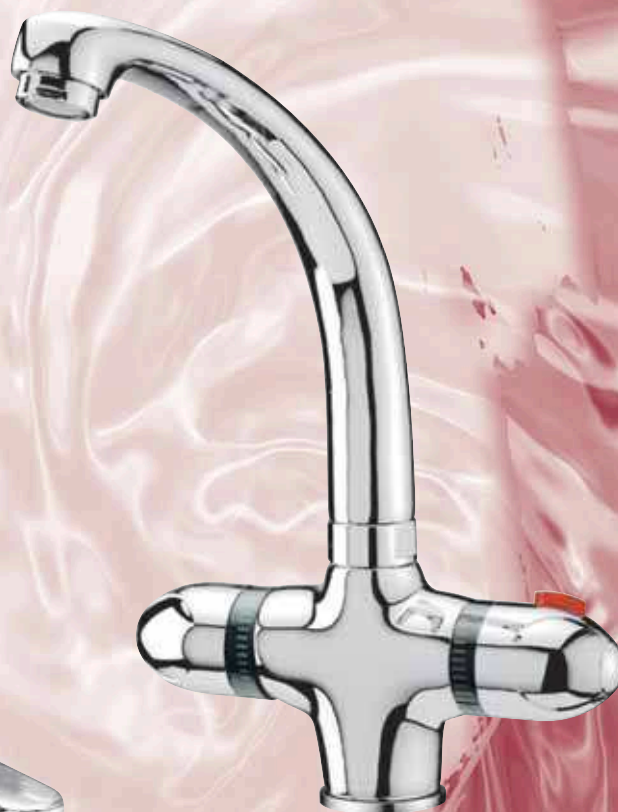

TO 3110

termostatická vaňová batéria bez príslušenstva
termostatická vanová baterie bez příslušenství

TO 3110/2

termostatická vaňová batéria bez príslušenstva
termostatická vanová baterie bez příslušenství

povrchová úprava

TO
CHRŮM
CHROM

termostatické batérie

SAGITTARIUS®

rozstup 150 mm
rozteč 150 mm

VODOVODNÉ BATÉRIE
SAGITTARIUS®

strana 56

TO 3130

termostatická sprchová batéria bez príslušenstva
termostatická sprchová batérie bez príslušenství

TO 3115

termostatická drezová stenová batéria s rovným ramienkom
termostatická drezová stěnová batérie s rovným ramínkem