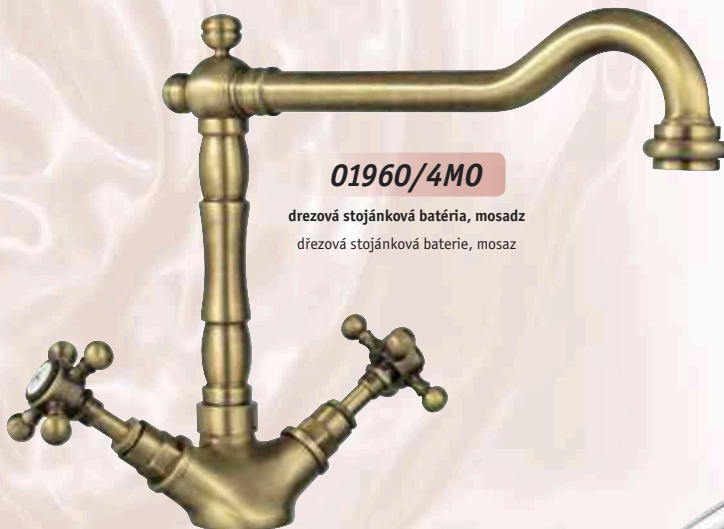

K/C
CHRÓM
CHROM

01960/2
CHRÓM
CHROM

kuchynské batérie

01960/4C

drezová stojánková batéria, chróm
drezová stojánková baterie, chrom

01960/4CU

drezová stojánková batéria, meď
drezová stojánková baterie, meď

01960/4MO

drezová stojánková batéria, mosadz
drezová stojánková baterie, mosaz

01960/4ST

drezová stojánková batéria, matný chróm
drezová stojánková baterie, matný chrom

DO 3113

drezová stojánková batéria
drezová stojánková baterie