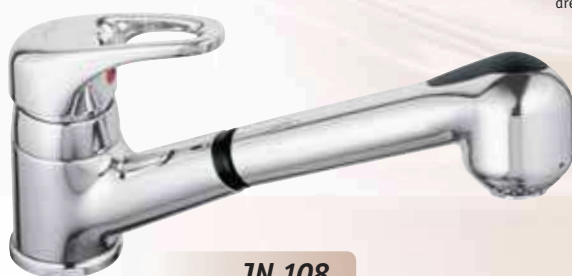

JN 108

umývadlová stojánková batéria s výsuvnou sprchou
umyvadlová stojánková baterie s výsuvnou sprchou