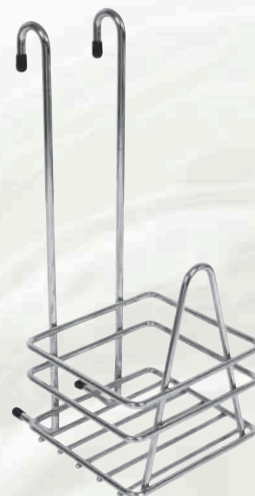

teo

kuchyňské doplnky vyrobené na Slovensku, pochrómovaná oceľ
kuchyňské doplnky vyráběné na Slovensku, pochrómovaná oceľ

SDL T 12

závesný držiak na papier a alobal
závesný držiak na papier a alobal

SDL T 07

závesný držiak na nože
závesný držiak na nože

SDL T 09

košík na saponát
košík na saponát

SDL T 06

závesný košík malý
závesný košík malý

SDL T 17

závesný držiak na knihy
závesný držiak na knihy

SDL T 08

závesný držiak na fóliu
závesný držiak na fóliu

SDL T 11

závesný košík na koreníčky
závesný košík na koreníčky

SDL T 10

závesný rohový košík
závesný rohový košík

SDL T 13

závesný držiak dosky
závesný držiak na dosky