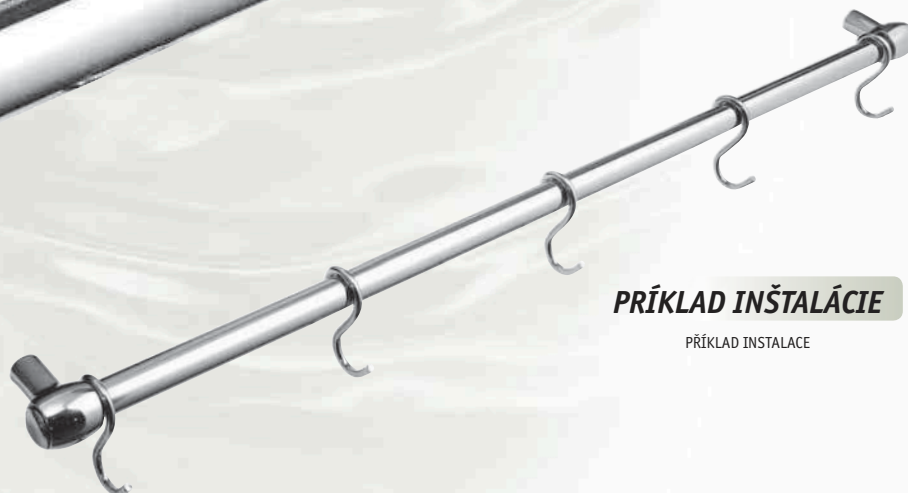

SDL T 03

koncovka nosnej tyče
koncovka nosné tyče

SDL T 04

spojka nosnej tyče
spojka nosné tyče

SDL T 02

oblúk nosnej tyče
oblouk nosné tyče

SDL T 14

nosná tyč Ø 15mm, dĺžka 100 cm
nosná tyč Ø 15 mm, délka 100 cm