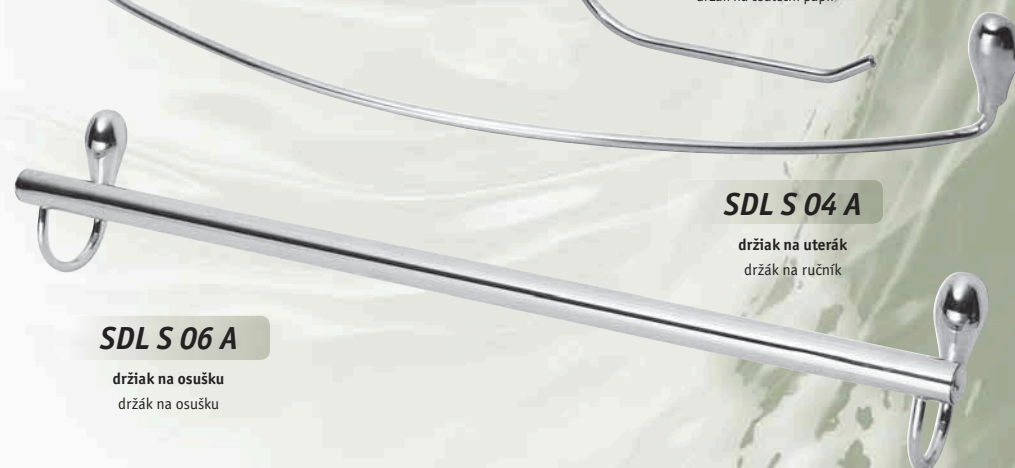

simona

kúpeľňové doplnky vyrobené na Slovensku, pochrómovaná mosadz, komponenty ABS
koupelňové doplnky vyráběné na Slovensku, pochromovaná mosaz, komponenty ABS

SDL S 11 B

držiak zubných kefiek
držák zubních kartáčků

SDL S 05 A

mydelnička kovová
mýdelník kovový

SDL S 07 A

držiak na uterák
kruhový držák na ručník

SDL S 16 A

držiak na toaletný papier s krytom
držák na toaletní papír s krytem

SDL S 01 A

držiak na toaletný papier
držák na toaletní papír

SDL S 12 A

závesná čistiaca kefa na WC
závěsný čistící kartáč na WC

SDL S 04 A

držiak na osušku
držák na ručník

SDL S 06 A

držiak na osušku
držák na osušku

simona

kúpeľňové doplnky vyrobené na Slovensku, pochrómovaná mosadz, komponenty ABS
koupelňové doplňky vyráběné na Slovensku, pochrómovaná mosadz, komponenty ABS

SDL S 18 A

zrkadlo s fazetkou (50 x 60 cm)
zrcadlo s fazetkou (50 x 60 cm)

SDL S 20 A

otočný držiak na uterák trojramenný
otočný držák na ručník trojitý

SDL S 13 A

otočný držiak na uterák dvojranný
otočný držák na ručník dvojité