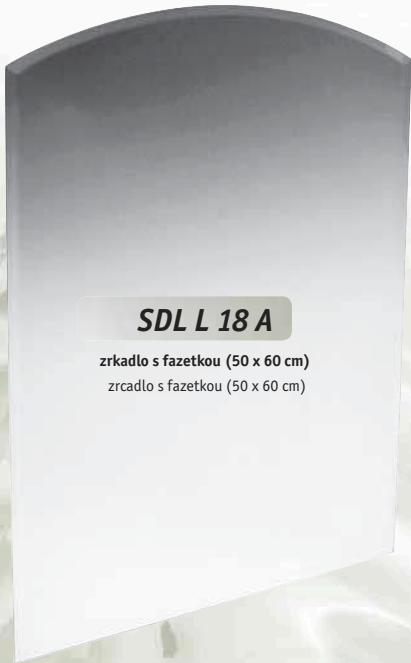

SDL L 08 A

držiak - madlo
držák - madlo

SDL L 04 A

držiak na uterák
držák na ručník

SDL L 06 A

držiak na osušku
držák na osušku

lea

kúpeľňové doplnky vyrobené na Slovensku, pochrómovaná mosadz, komponenty ABS
koupelňové doplňky vyráběné na Slovensku, pochromovaná mosaz, komponenty ABS

SDL L 18 A

zrkadlo s fazetkou (50 x 60 cm)
zrcadlo s fazetkou (50 x 60 cm)

SDL L 20 A

otočný držiak na uterák trojramenný
otočný držák na ručník trojitý

SDL L 13 A

otočný držiak na uterák dvojramenný
otočný držák na ručník dvojité

DS DRZ-42

držiak na uterák - madlo (35 cm), rovný, chróm
držák na ručník - madlo (35 cm), rovný, chrom

DS ZRK-52

zrkadlo kozmetické otočné (priemer zrkadla 20 cm)
zrcadlo kosmetické otočné (průměr zrcadla 20 cm)