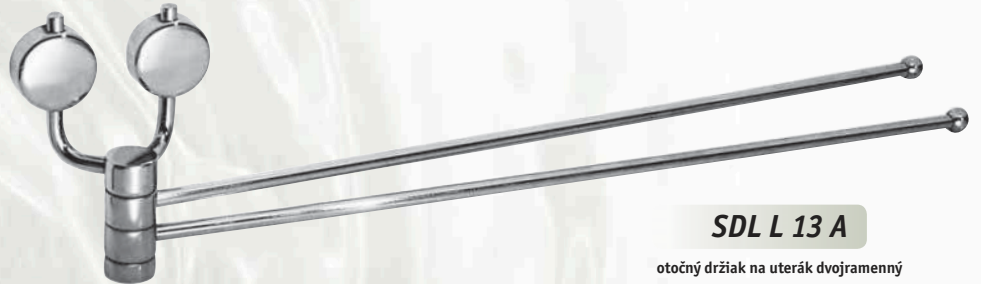

SDL L 08 A

držiak - madlo
držák - madlo

SDL L 04 A

držiak na uterák
držák na ručník

SDL L 06 A

držiak na osušku
držák na osušku

lea

kúpeľňové doplnky vyrobené na Slovensku, pochrómovaná mosadz, komponenty ABS
koupelňové doplňky vyráběné na Slovensku, pochromovaná mosaz, komponenty ABS

SDL L 18 A

zrkadlo s fazetkou (50 x 60 cm)
zrcadlo s fazetkou (50 x 60 cm)

SDL L 20 A

otočný držiak na uterák trojramenný
otočný držák na ručník trojitý

SDL L 13 A

otočný držiak na uterák dvojramenný
otočný držák na ručník dvojité

DS DRZ-42

držiak na uterák - madlo (35 cm), rovný, chróm
držák na ručník - madlo (35 cm), rovný, chrom

DS ZRK-52

zrkadlo kozmetické otočné (priemer zrkadla 20 cm)
zrcadlo kosmetické otočné (průměr zrcadla 20 cm)