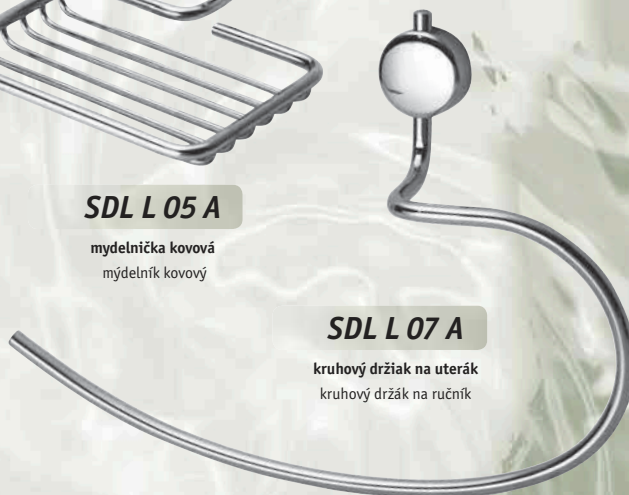

lea

kúpeľňové doplnky vyrobené na Slovensku, pochrómovaná mosadz, komponenty ABS
koupelňové doplnky vyráběné na Slovensku, pochromovaná mosaz, komponenty ABS

SDL L 11 AB

držiak zubných kefiek a pohára
držák zubních kartáčků a kelímku

SDL L 03 A

držiak s dávkovačom mydla
držák s dávkovačem mýdla

SDL L 15 A

háčik
háček

SDL L 10 A

mydelnička jednoduchá
mýdelník jednoduchý

SDL L 16 A

držiak na toaletný papier s krytom
držák na toaletní papír s krytem

SDL L 05 A

mydelnička kovová
mýdelník kovový

SDL L 01 A

držiak na toaletný papier
držák na toaletní papír

SDL L 07 A

kruhový držiak na uterák
kruhový držák na ručník

SDL L 12 A

závesná čistiaca kefa na WC
závěsný čistící kartáč na WC

SDL L 18 A

zrkadlo s fazetkou (50 x 60 cm)
zrcadlo s fazetkou (50 x 60 cm)

SDL L 20 A

otočný držiak na uterák trojramenný
otočný držák na ručník trojitý

SDL L 13 A

otočný držiak na uterák dvojramenný
otočný držák na ručník dvojité