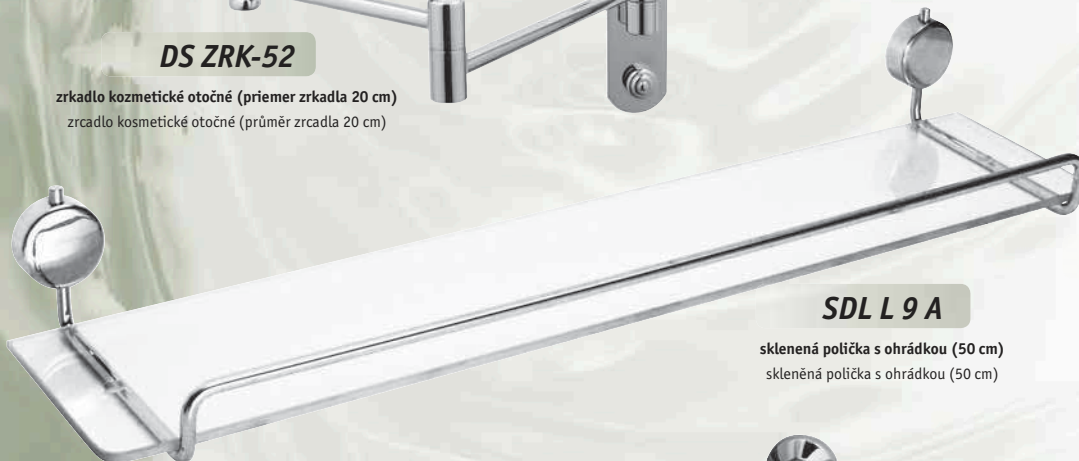

SDL L 18 A

zrkadlo s fazetkou (50 x 60 cm)
zrcadlo s fazetkou (50 x 60 cm)

SDL L 20 A

otočný držiak na uterák trojramenný
otočný držák na ručník trojitý

SDL L 13 A

otočný držiak na uterák dvojramenný
otočný držák na ručník dvojité

DS DRZ-42

držiak na uterák - madlo (35 cm), rovný, chróm
držák na ručník - madlo (35 cm), rovný, chrom

DS ZRK-52

zrkadlo kozmetické otočné (priemer zrkadla 20 cm)
zrcadlo kosmetické otočné (průměr zrcadla 20 cm)

DS GH253

kefa na WC stojatá, kovový obal
kartáč na WC, kovový obal

SDL L 9 A

sklenená polička s ohrádkou (50 cm)
skleněná polička s ohrádkou (50 cm)

DS DRZ-41

držiak na uterák - madlo (45 cm) so 45° uhlom
držák na ručník - madlo (45 cm) se 45° úhlem