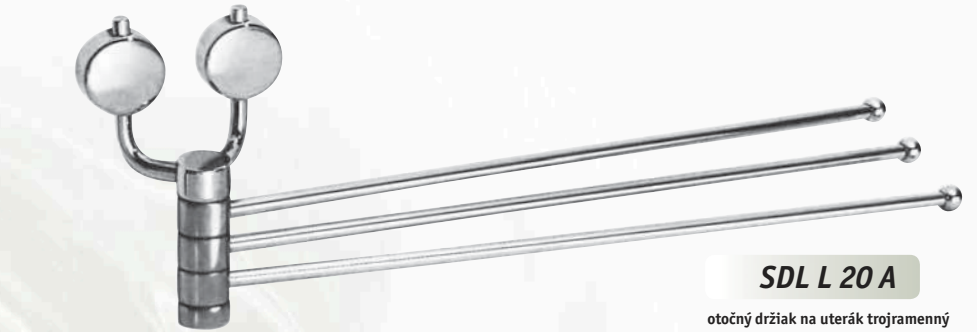

SDL L 08 A

držiak - madlo
držák - madlo

SDL L 04 A

držiak na uterák
držák na ručník

SDL L 06 A

držiak na osušku
držák na osušku

lea

kúpeľňové doplnky vyrobené na Slovensku, pochrómovaná mosadz, komponenty ABS
koupelňové doplňky vyráběné na Slovensku, pochromovaná mosaz, komponenty ABS

SDL L 18 A

zrkadlo s fazetkou (50 x 60 cm)
zrcadlo s fazetkou (50 x 60 cm)

SDL L 20 A

otočný držiak na uterák trojramenný
otočný držák na ručník trojitý

SDL L 13 A

otočný držiak na uterák dvojramenný
otočný držák na ručník dvojité

DS DRZ-42

držiak na uterák - madlo (35 cm), rovný, chróm
držák na ručník - madlo (35 cm), rovný, chrom

DS ZRK-52

zrkadlo kozmetické otočné (priemer zrkadla 20 cm)
zrcadlo kosmetické otočné (průměr zrcadla 20 cm)