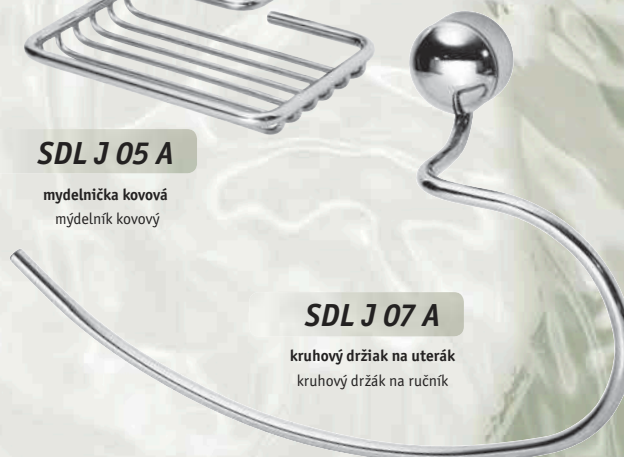

jana

kúpeľňové doplnky vyrobené na Slovensku, pochrómovaná mosadz, komponenty ABS
koupelňové doplnky vyráběné na Slovensku, pochrómovaná mosaz, komponenty ABS

Vyrobene na Slovensku
Sagittarius

SDL J 11 A

držiak zubných kefiek a pohára
držák zubních kartáčků a kelímku

SDL J 10 A

mydelnička jednoduchá
mýdelník jednoduchý

SDL J 15 A

háčik
háček

SDL J 03 A

držiak s dávkovačom mydla
držák s dávkovačem mýdla

SDL J 16 A

držiak na toaletný papier s krytom
držák na toaletní papír s krytem

SDL J 05 A

mydelnička kovová
mýdelník kovový

SDL J 01 A

držiak na toaletný papier
držák na toaletní papír

SDL J 07 A

kruhový držiak na uterák
kruhový držák na ručník

jana

kúpeľňové doplnky vyrobené na Slovensku, pochrómovaná mosadz, komponenty ABS
koupelňové doplňky vyráběné na Slovensku, pochrómovaná mosaz, komponenty ABS

SDL J 18 A

zrkadlo s fazetkou (50 x 60 cm) a s konzolami
zrcadlo s fazetkou (50 x 60 cm) a s konzolami