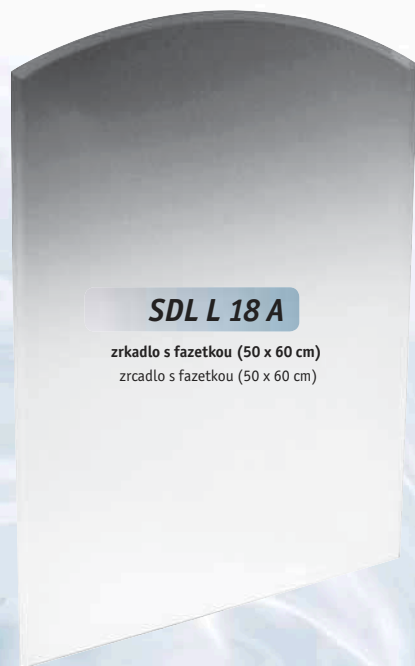

DS AXE 8814

držiak s dávkovačom mydla, matné sklo AXE
držák s dávkovačem mýdla, matné sklo AXE

DS AXE 8812B

polička sklenená dvojitá s ohrádkou (35 cm) AXE
polička skleněná dvojitá s ohrádkou (35 cm) AXE

axe

kúpeľňové doplnky SAGITTARIUS®, pochrómovaná mosadz + sklo
koupelňové doplňky SAGITTARIUS®, pochrómovaná mosaz + sklo

SDL L 18 A

zrkadlo s fazetkou (50 x 60 cm)
zrcadlo s fazetkou (50 x 60 cm)

DS AXE 8815