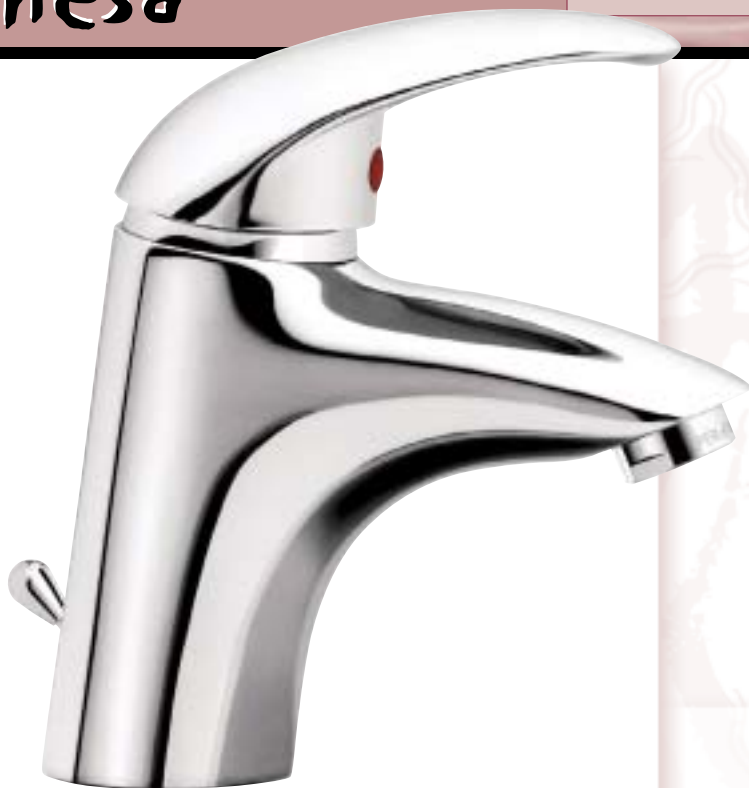

thesa

luxusné prevedenie  
40 mm kartuša, rozstup 150 mm  
luxusní provedení  
40 mm kartuše, rozteč 150 mm

**TS 3118**

umývadlová stojánková batéria s odtokovou garnitúrou  
umyvadlová stojánková baterie s uzáväřem sifonu

**TS 3119**

bídetová stojánková batéria s odtokovou garnitúrou  
bidetová stojánková baterie s uzáväřem sifonu

**TS 3130**

sprchová batéria  
sprchová baterie

**TS 3110**

vaňová batéria - komplet  
vanová baterie - komplet