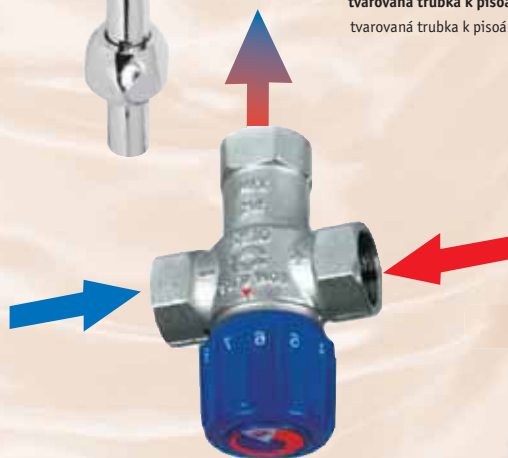

AC 920

15 cm

přípojka k pisoáru
přípojka k pisoáru

AC 923

15 cm

tvarovaná trúbka k pisoáru
tvarovaná trubka k pisoáru

AC 922

30 cm

tvarovaná trúbka k pisoáru
tvarovaná trubka k pisoáru

AC 950

1/2"

manuálny zmiešavací regulátor
ruční směšovací regulátor

AC 951

1/2", 3/4", 1"

termostatický zmiešavací regulátor
termostatický směšovací regulátor