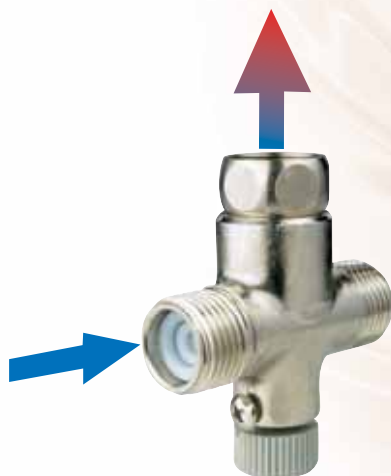

AC 920

15 cm

přípojka k pisoáru
přípojka k pisoáru

AC 923

15 cm

tvarovaná trúbka k pisoáru
tvarovaná trubka k pisoáru

AC 922

30 cm

tvarovaná trúbka k pisoáru
tvarovaná trubka k pisoáru

AC 950

1/2"

manuálny zmiešavací regulátor
ruční směšovací regulátor

AC 951

1/2", 3/4", 1"

termostatický zmiešavací regulátor
termostatický směšovací regulátor