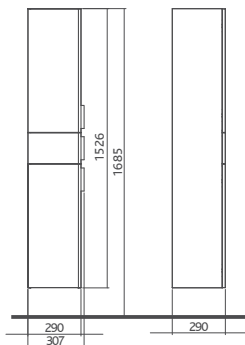

Postranná skrinka vysoká, závesná

29 x 152,5 x 29 cm, biela č. 88178 (164,80 € / 4.965 Sk)
biela/kanadský javor č. 88179 (164,80 € / 4.965 Sk)