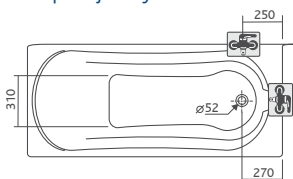

PRIMO

140 x 70 x 44 cm, č. XWP0840 (188,00 € / 5.664 Sk)

150 x 70 x 44 cm, č. XWP0850 (206,00 € / 6.206 Sk)

160 x 70 x 44 cm, č. XWP0860 (206,00 € / 6.206 Sk)

170 x 70 x 44 cm, č. XWP0870 (206,00 € / 6.206 Sk)

kompletná vr. nôh, na želanie držadlá Standard (2 ks), č. SU001 (56,80 € / 1.711 Sk)

Vane Primo sú na želanie k dispozícii tiež s hydromasážnym systémom, je možné ich doplniť chrómovanými držadlami a inštalovať s univerzálnym čelným a bočným panelom UNI 1 (z materiálu ABS) alebo UNI 2 (z MFD). Bližšie informácie získate u predajcov výrobkov KOLO.