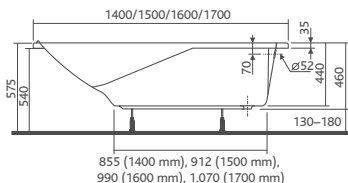

PRIMO

140 x 70 x 44 cm, č. XWP0840 (188,00 € / 5.664 Sk)

150 x 70 x 44 cm, č. XWP0850 (206,00 € / 6.206 Sk)

160 x 70 x 44 cm, č. XWP0860 (206,00 € / 6.206 Sk)

170 x 70 x 44 cm, č. XWP0870 (206,00 € / 6.206 Sk)

kompletná vr. nôh, na želanie držadlá Standard (2 ks), č. SU001 (56,80 € / 1.711 Sk)

Vane Primo sú na želanie k dispozícii tiež s hydromasážnym systémom, je možné ich doplniť chrómovanými držadlami a inštalovať s univerzálnym čelným a bočným panelom UNI 1 (z materiálu ABS) alebo UNI 2 (z MFD). Bližšie informácie získate u predajcov výrobkov KOLO.