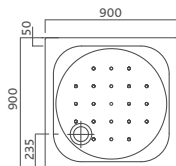

90 x 90 cm, s integr. čelným panelom, celková výška 20,5 cm, č. XBN1490 (149,00€ / 4.489 Sk), 90 x 90 cm, č. XBN1590 (115,00€ / 3.464 Sk)

NOVINKA

Štvorcová sprchovacia vanička STANDARD PLUS

hĺbka 9 cm, odtok 52 mm, nohy k vaničke SN5 (19,90€ / 600 Sk)

80 x 80 cm, s integr. čelným panelom, celková výška 20,5 cm, č. XBK1480 (140,00€ / 4.218 Sk), 80 x 80 cm, č. XBK1580 (107,00€ / 3.223 Sk),

90 x 90 cm, s integr. čelným panelom, celková výška 20,5 cm, č. XBK1490 (149,00€ / 4.489 Sk), 90 x 90 cm, č. XBK1590 (115,00€ / 3.464 Sk)

Keramická štvrt'kruhová vanička XENO

90 x 90 x 7 cm, odtok 90 mm, rádius: 550 mm, č. XBN1390 (171,00€ / 5.152 Sk)
samonosná, inštalácia na podlahu

Rádius štvrt'kruhových sprchovacích vaničiek a kútov KOLO je pre rovnakú veľkosť
zhodný: 80 x 80 cm - R 450 mm, 90 x 90 cm - R 550 mm