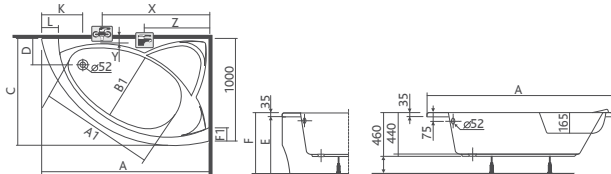

číslo	A	A1	B1	C	D	E	F	K	L	F1	X	Y	Z	(l)
XWA0740/XWA0741	1400	1000	540	1029	240	570	605	370	140	90	900	50	590	190
XWA0750/XWA0751	1500	1050	560	1041	250	570	605	400	160	160	1050	60	590	210
XWA0760/XWA0761	1600	1100	623	1041	250	570	605	400	160	130	1100	60	660	230

15