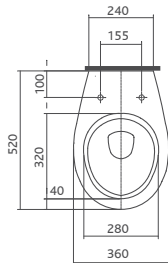

Umývadlo 40 x 33 cm

s otvorom č. K92140 (25,40€ / 765 Sk)
 bez otvoru č. K92040 (25,40€ / 765 Sk)

Kombinované WC

hl. splachovanie, odpad vodorovný
 nádrž 3/6l, zmontovaný, dĺžka len 62,5 cm
 č. K99004 (102,10€ / 3.076 Sk)

Kombinované WC

hl. splachovanie, odpad zvislý
 nádrž 3/6l, zmontovaný, dĺžka len 62,5 cm
 č. K99005 (102,10€ / 3.076 Sk)

Závesné WC

dĺžka len 52 cm, č. K93100 (67,20€ / 2.024 Sk)

Závesné WC

Ku všetkým WC Rekord odporúčame: