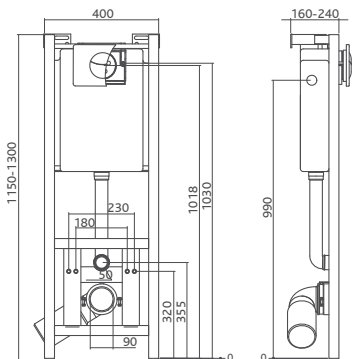

Závesný SET Rekord

č. 99080 (184,70€ / 5.564 Sk)

- závesné WC Rekord č. K93100
- inštaláčny modul Kolo č. 99066

Pre kombináciu s WC sedadlom Rekord K90111, K90112 alebo Idol 10111, 10130 a ovládacím tlačidlom 94033, 94034 lebo 94035

Inštaláčny modul odporúčame kombinovať s:

Ovládacie tlačidlo, 3/6l, biele 20,5 x 14,5 cm

č. 94033 (15,10€ / 455 Sk)

Ovládacie tlačidlo, 3/6l, chróm 20,5 x 14,5 cm

č. 94034 (36,60€ / 1.103 Sk)

Ovládacie tlačidlo, 3/6l, matný chróm 20,5 x 14,5 cm

č. 94035 (37,60€ / 1.133 Sk)

č. 94057 (15,10€ / 455 Sk)

č. 94058 (36,60€ / 1.103 Sk)

č. 94059 (37,60€ / 1.133 Sk)

Zvukoizolačné tesnenie medzi závesné WC a stenu č. G37131 (9,20€ / 277 Sk)

Odporúčaná maloobchodná cena v Sk/EUR s DPH, platná od 20. 4. 2009.

Konverzný kurz je 30,126 Sk za EUR