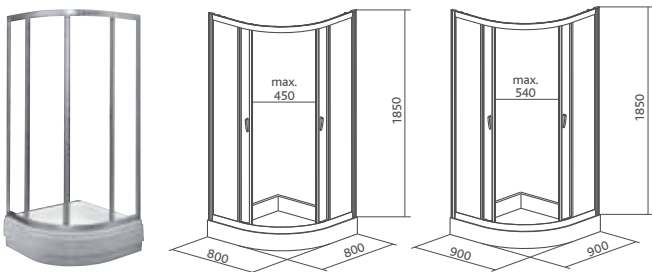

NOVINKA

Výplň: pravé bezpečnostné
sklo s s dekórom CREPI,
č.202 (len pri štvrtkruh.
kúte 90 cm)

Výplň: pravé
bezpečnostné
sklo číre, č. 222

Štvrtkruhový kút výška 185 cm, posuvné dvere

sklo: číre, profily: biele, 80 cm, č. BKPG80222 (288,00€ / 8.676 Sk)