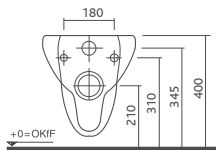

Umývadlo 40 x 33 cm

s otvorom č. K92140 (25,40€ / 765 Sk)
 bez otvoru č. K92040 (25,40€ / 765 Sk)

Kombinované WC

hl. splachovanie, odpad vodorovný
 nádrž 3/6l, zmontovaný, dĺžka len 62,5 cm
 č. K99004 (102,10€ / 3.076 Sk)

Kombinované WC

hl. splachovanie, odpad zvislý
 nádrž 3/6l, zmontovaný, dĺžka len 62,5 cm
 č. K99005 (102,10€ / 3.076 Sk)

Závesné WC

dĺžka len 52 cm, č. K93100 (67,20€ / 2.024 Sk)

Závesné WC

Ku všetkým WC Rekord odporúčame: