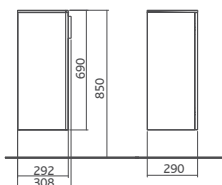

Postranná spodná skrinka

29 x 69 x 29 cm,
biela č. 88165 (80,60 € / 2.428 Sk)
biela/kanadský javor
č. 88168 (80,60 € / 2.428 Sk)

Skrinky Rekord je možné doplniť 2 alebo 4 nábytkovými aluminiovými nožičkami č. 99087 - 1 ks (6,30 € / 190 Sk).

K postranným spodným i vrchným skrinkám je možné na želanie doplniť kôš na bielizeň č. 88164 (26,80 € / 807 Sk). Výrobky Rekord odporúčame kombinovať s bidetmi a vaňou zo série Primo alebo vaňou Neo Plus a sprchovacími kútlami Fresh.

korpus:
kanadský javor,
laminované dosky
čelná plocha: lesklá
biela, lakovaná

korpus:
biela laminované
dosky
čelná plocha:
lesklá biela, lakovaná