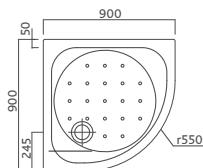

Sprchové vaničky

NOVINKA

Štvrt'kruhová sprchovacia vanička STANDARD PLUS

hĺbka 9 cm, odtok 52 mm, nohy č. SN5 (19,90€ / 600 Sk)

80 x 80 cm, s integr. čelným panelom, celková výška 20,5 cm, č. XBN1480 (140,00€ / 4.218 Sk), 80 x 80 cm, č. XBN1580 (107,00€ / 3.223 Sk)

90 x 90 cm, s integr. čelným panelom, celková výška 20,5 cm, č. XBN1490 (149,00€ / 4.489 Sk), 90 x 90 cm, č. XBN1590 (115,00€ / 3.464 Sk)

NOVINKA

Štvorcová sprchovacia vanička STANDARD PLUS

hĺbka 9 cm, odtok 52 mm, nohy k vaničke SN5 (19,90€ / 600 Sk)

80 x 80 cm, s integr. čelným panelom, celková výška 20,5 cm, č. XBK1480 (140,00€ / 4.218 Sk), 80 x 80 cm, č. XBK1580 (107,00€ / 3.223 Sk),

90 x 90 cm, s integr. čelným panelom, celková výška 20,5 cm, č. XBK1490 (149,00€ / 4.489 Sk), 90 x 90 cm, č. XBK1590 (115,00€ / 3.464 Sk)