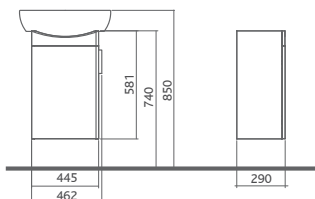

Skrinka pod umývadlo

závesná 44,5 x 58 x 29 cm, biela:
závesy dvierok vpravo č. K89091 (78,30€ / 2.359 Sk)
závesy dvierok vľavo č. K89092 (78,30€ / 2.359 Sk)
biela/kanadský javor:
závesy dvierok vpravo č. K89095 (78,30€ / 2.359 Sk)
závesy dvierok vľavo č. K89096 (78,30€ / 2.359 Sk)

Inštalčné rozmery nábytkových umyvadiel sú uvedené v nákrese a tabuľke pre umývadlá na strane 8.