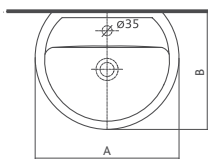

Číslo výrobku	A	B	B1	W1
K91150/K91050	500	410	230	80
K91155/K91055	550	420	280	80
K91160/K91060	600	455	280	80
K92140/K92040	400	330	150	120
K91950/K91951	500	410	280	120
K91960/K91961	600	455	280	120