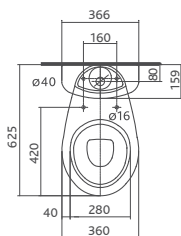

Umývadlo 40 x 33 cm

s otvorom č. K92140 (25,40€ / 765 Sk)
 bez otvoru č. K92040 (25,40€ / 765 Sk)

Kombinované WC

hl. splachovanie, odpad vodorovný
 nádrž 3/6l, zmontovaný, dĺžka len 62,5 cm
 č. K99004 (102,10€ / 3.076 Sk)

Kombinované WC

hl. splachovanie, odpad zvislý
 nádrž 3/6l, zmontovaný, dĺžka len 62,5 cm
 č. K99005 (102,10€ / 3.076 Sk)

Závesné WC

dĺžka len 52 cm, č. K93100 (67,20€ / 2.024 Sk)

Závesné WC

Ku všetkým WC Rekord odporúčame: