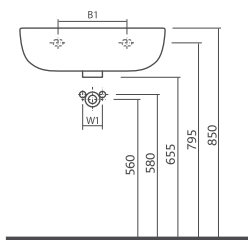

Číslo výrobku	A	B	B1	W1
K91150/K91050	500	410	230	80
K91155/K91055	550	420	280	80
K91160/K91060	600	455	280	80
K92140/K92040	400	330	150	120
K91950/K91951	500	410	280	120
K91960/K91961	600	455	280	120