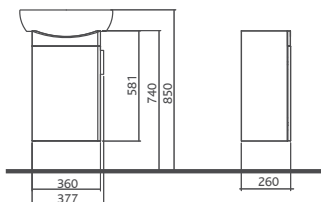

Konverzný kurz je 30,126 Sk za EUR

Séria REKORD

Zrkadlo s odkladacou poličkou

biela, 55 x 70 x 15,2 cm
č. 88171 (59,10€ / 1.780 Sk)

Umývadlo nábytkové 50 x 41 cm

s otvorom, č. K91950 (37,10€ / 1.118 Sk)
bez otvoru, č. K91951 (37,10€ / 1.118 Sk)

Skrinka pod umývadlo,

závesná 36 x 58 x 26 cm, biela:
závesy dvierok vpravo č. K89089 (67,40€ / 2.030 Sk)
závesy dvierok vľavo č. K89090 (67,40€ / 2.030 Sk)
biela/kanadský javor:
závesy dvierok vpravo č. K89093 (67,40€ / 2.030 Sk)
závesy dvierok vľavo č. K89094 (67,40€ / 2.030 Sk)

Inštalčné rozmery nábytkových umyvadiel sú uvedené v nákrese a tabuľke pre umývadlá na strane 8.

Zrkadlo s odkladacou poličkou

biela, 65 x 70 x 15,2 cm
č. 88172 (65,70€ / 1.979 Sk)

Umývadlo nábytkové 60 x 45,5 cm