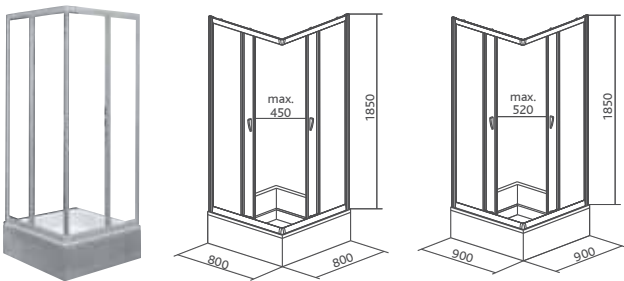

90 cm, č. BKPG90212 (306,00€ / 9.219 Sk)

sklo: dekór Strip, profily: strieborné matné, 80 cm, č. BKPG80211001

(318,00€ / 9.580 Sk), 90 cm, č. BKPG90211001 (329,00€ / 9.911 Sk)

sklo: dekór Crepi, profily: biele **NOVINKA**

90 cm, č. č. BKPG90202000 (313,00€ / 9.429 Sk)

sklo: dekór Crepi, profily: strieborné matné **NOVINKA**

90 cm, č. BKPG 90202001 (329,00€ / 9.911 Sk)

13

Štvorcový kút výška 185 cm, posuvné dvere

sklo: číre, profily: biele, 80 cm, č. BKDK80222 (257,00€ / 7.742 Sk)