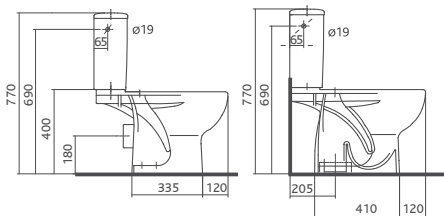

Umývadlo 60 x 45,5 cm

s otvorom č. K91160
 (31,50€ / 949 Sk)
 bez otvoru č. K91060
 (31,50€ / 949 Sk)
 polostĺp č. K97100
 (26,80€ / 807 Sk)

Číslo výrobku	A	B	B1	W1
K91150/K91050	500	410	230	80
K91155/K91055	550	420	280	80
K91160/K91060	600	455	280	80
K92140/K92040	400	330	150	120
K91950/K91951	500	410	280	120
K91960/K91961	600	455	280	120

Umývadlo 40 x 33 cm

s otvorom č. K92140 (25,40€ / 765 Sk)
 bez otvoru č. K92040 (25,40€ / 765 Sk)

Kombinované WC

hl. splachovanie, odpad vodorovný
 nádrž 3/6l, zmontovaný, dĺžka len 62,5 cm
 č. K99004 (102,10€ / 3.076 Sk)

Kombinované WC

hl. splachovanie, odpad zvislý
 nádrž 3/6l, zmontovaný, dĺžka len 62,5 cm
 č. K99005 (102,10€ / 3.076 Sk)

Závesné WC

dĺžka len 52 cm, č. K93100 (67,20€ / 2.024 Sk)

Závesné WC

Ku všetkým WC Rekord odporúčame: