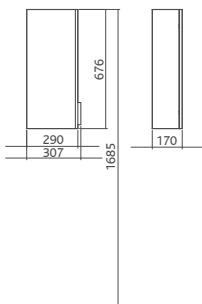

Inštalčné rozmery nábytkových umyvadiel sú uvedené v nákrese a tabuľke pre umývadlá na strane 8.

Zrkadlo s odkladacou poličkou

biela, 65 x 70 x 15,2 cm
č. 88172 (65,70€ / 1.979 Sk)

Umývadlo nábytkové 60 x 45,5 cm

s otvorom, č. K91960 (40,40€ / 1.217 Sk)
bez otvoru, č. K91961 (40,40€ / 1.217 Sk)

Skrinka pod umývadlo

závesná 44,5 x 58 x 29 cm, biela:
závesy dvierok vpravo č. K89091 (78,30€ / 2.359 Sk)
závesy dvierok vľavo č. K89092 (78,30€ / 2.359 Sk)
biela/kanadský javor:
závesy dvierok vpravo č. K89095 (78,30€ / 2.359 Sk)
závesy dvierok vľavo č. K89096 (78,30€ / 2.359 Sk)

Inštalčné rozmery nábytkových umyvadiel sú uvedené v nákrese a tabuľke pre umývadlá na strane 8.

Halogénové osvetlenie

kompletné vr. transformátora a vypínača č. 99088
(26,10€ / 786 Sk)

Postranná skrinka vysoká, závesná

29 x 152,5 x 29 cm, biela č. 88178 (164,80 € / 4.965 Sk)
biela/kanadský javor č. 88179 (164,80 € / 4.965 Sk)

Postranná vrchná skrinka, závesná

29 x 67,6 x 17 cm,
biela č. 88167 (64,70 € / 1.949 Sk)
biela/kanadský javor
č. 88170 (64,70 € / 1.949 Sk)