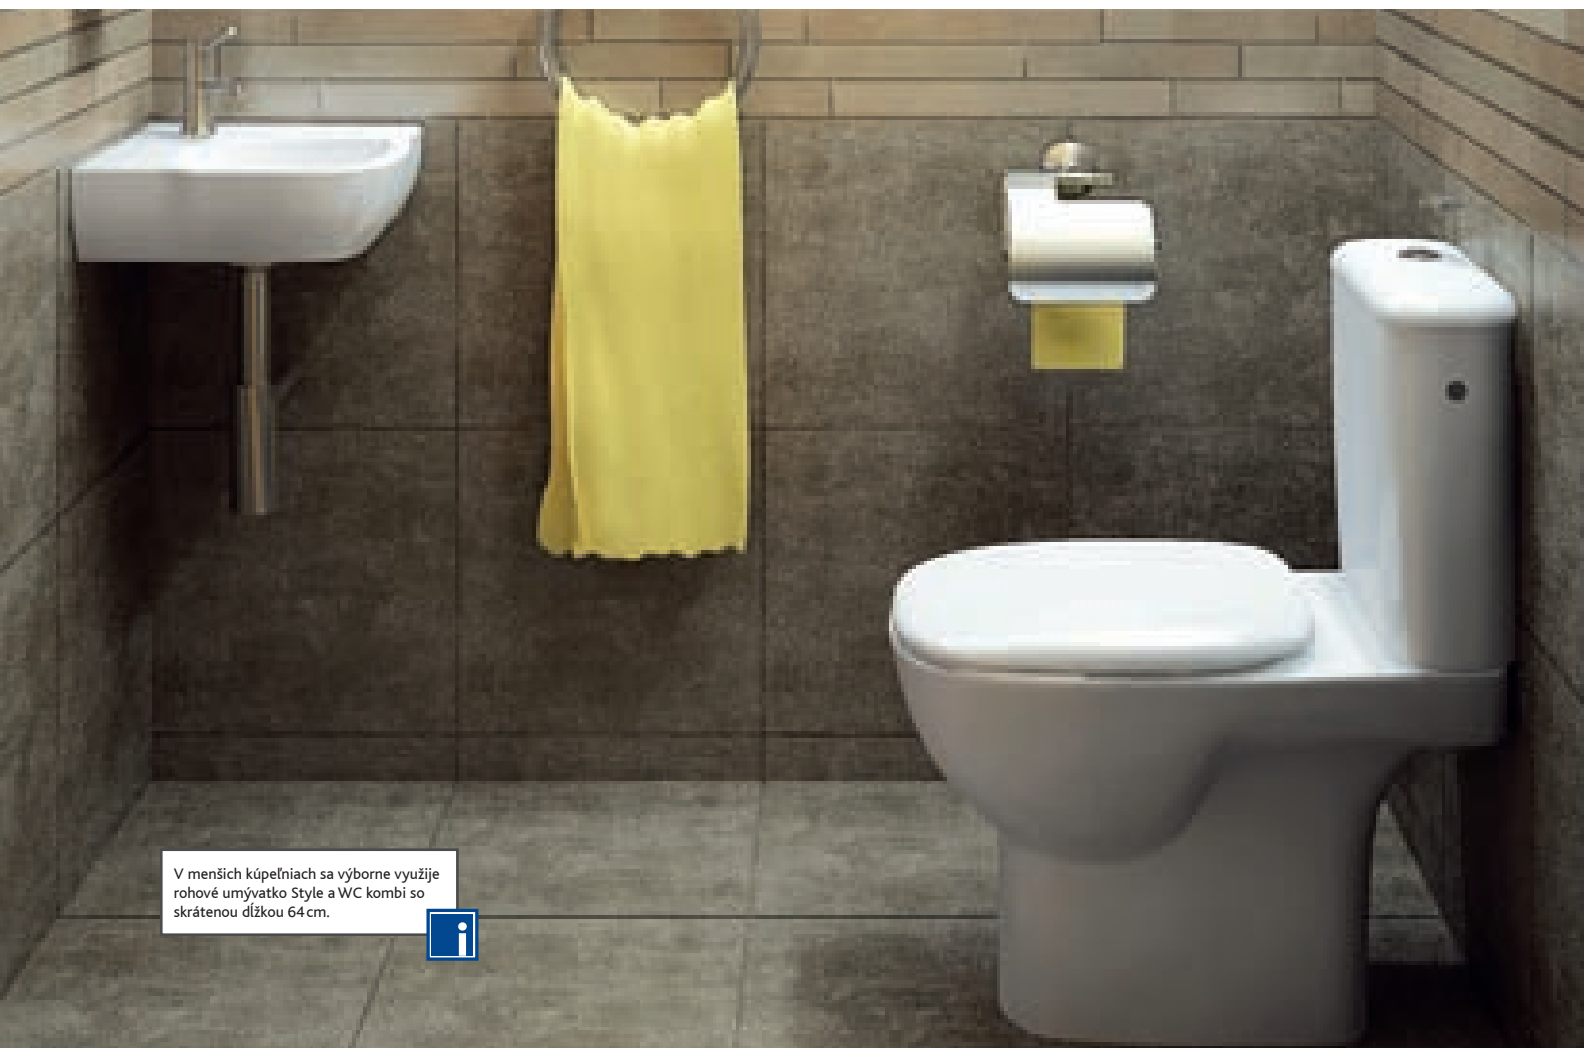

V menších kúpeľniach sa výborne využije rohové umývatko Style a WC kombi so skrátenou dĺžkou 64 cm.