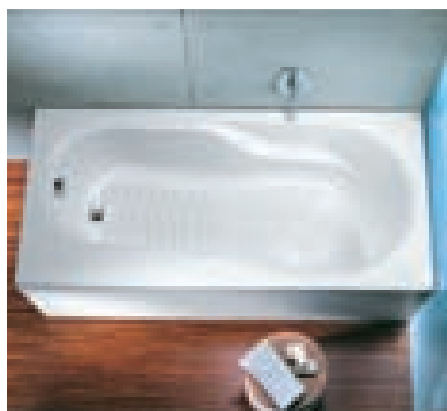

Medzi všeobecné požiadavky na priestor WC a kúpeľne patrí:

- najmenšie rozmery novostavieb 160 x 180 cm a u zmien dokončených stavieb 140 x 140 cm
- v priestore WC musí byť umývadlo
- z vnútornej strany dverí vodorovné držadlo
- dvere široké min. 80 cm, otvárané von
- všetky odkladacie prvky vo výške 60 - 120 cm

UMÝVADLO NOVA TOP BEZ BARIÉR

spĺňa požiadavky vyhlášky na umývadlá:

- horná hrana umývadla vo výške 80 cm
- vybrané v prednej časti pre ľahké dosiahnutie batérie
- s otvorom na stojánkovú batériu
- pri inštalácii s podomietkovým sifónom je možné podísť invalidným vozíkom
- inštalácia s 1 pevným držadlom vo výške 78 cm
- na želanie zrkadlo s možnosťou naklopenia o 10°

WC ZÁVESNÉ NOVA TOP BEZ BARIÉR

spĺňa požiadavky vyhlášky na WC:

- horná hrana sadadla vo výške 50 cm
- ovládanie splachovania na strane najvyššie 120 cm nad podlahou
- inštalácia s 2 sklponými držadlami vo výške 78 cm nad podlahou
- vzdialenosť prednej hrany WC od steny 70 cm
- vedľa WC voľný priestor min. 80 cm pre príjazd vozíka zo strany a ľahké presadenie z vozíka na WC
- sedadlá s robustnými kľbami s dlhodobou životnosťou

VAŇA NOVA TOP BEZ BARIÉR

spĺňa požiadavky vyhlášky na vane:

- v záhlaví vane plocha 30 cm široká
- na pozdĺžnej strane vaňa 8 cm od steny pre inštaláciu držadla
- páková batéria a držadlo na pozdĺžnej strane vane, ľahko dosiahnuteľné
- protišmykové rovné dno, podpierky a nižšia hĺbka vane 38 cm pre ľahký vstup a výstup z vane