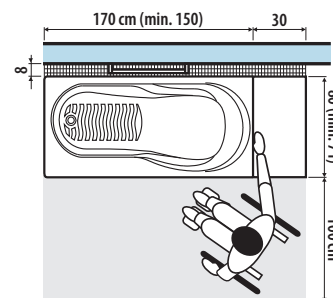

UMÝVADLO NOVA TOP BEZ BARIÉR

spĺňa požiadavky vyhlášky na umývadlá:

- horná hrana umývadla vo výške 80 cm
- vybrané v prednej časti pre ľahké dosiahnutie batérie
- s otvorom na stojánkovú batériu
- pri inštalácii s podomietkovým sifónom je možné podísť invalidným vozíkom
- inštalácia s 1 pevným držadlom vo výške 78 cm
- na želanie zrkadlo s možnosťou naklopenia o 10°

WC ZÁVESNÉ NOVA TOP BEZ BARIÉR

spĺňa požiadavky vyhlášky na WC:

- horná hrana sadadla vo výške 50 cm
- ovládanie splachovania na strane najvyššie 120 cm nad podlahou
- inštalácia s 2 sklponými držadlami vo výške 78 cm nad podlahou
- vzdialenosť prednej hrany WC od steny 70 cm
- vedľa WC voľný priestor min. 80 cm pre príjazd vozíka zo strany a ľahké presadenie z vozíka na WC
- sedadlá s robustnými kľbami s dlhodobou životnosťou

VAŇA NOVA TOP BEZ BARIÉR

spĺňa požiadavky vyhlášky na vane:

- v záhlaví vane plocha 30 cm široká
- na pozdĺžnej strane vaňa 8 cm od steny pre inštaláciu držadla
- páková batéria a držadlo na pozdĺžnej strane vane, ľahko dosiahnuteľné
- protišmykové rovné dno, podpierky a nižšia hĺbka vane 38 cm pre ľahký vstup a výstup z vane