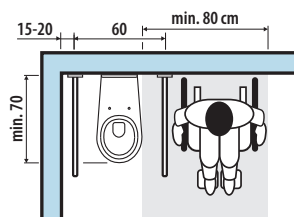

UMÝVADLO NOVA TOP BEZ BARIÉR

spĺňa požiadavky vyhlášky na umývadlá:

- horná hrana umývadla vo výške 80 cm
- vybrané v prednej časti pre ľahké dosiahnutie batérie
- s otvorom na stojánkovú batériu
- pri inštalácii s podomietkovým sifónom je možné podísť invalidným vozíkom
- inštalácia s 1 pevným držadlom vo výške 78 cm
- na želanie zrkadlo s možnosťou naklopenia o 10°

WC ZÁVESNÉ NOVA TOP BEZ BARIÉR

spĺňa požiadavky vyhlášky na WC:

- horná hrana sadadla vo výške 50 cm
- ovládanie splachovania na strane najvyššie 120 cm nad podlahou
- inštalácia s 2 sklponými držadlami vo výške 78 cm nad podlahou
- vzdialenosť prednej hrany WC od steny 70 cm
- vedľa WC voľný priestor min. 80 cm pre príjazd vozíka zo strany a ľahké presadenie z vozíka na WC
- sedadlá s robustnými kľbami s dlhodobou životnosťou

VAŇA NOVA TOP BEZ BARIÉR

spĺňa požiadavky vyhlášky na vane:

- v záhlaví vane plocha 30 cm široká
- na pozdĺžnej strane vaňa 8 cm od steny pre inštaláciu držadla
- páková batéria a držadlo na pozdĺžnej strane vane, ľahko dosiahnuteľné
- protišmykové rovné dno, podpierky a nižšia hĺbka vane 38 cm pre ľahký vstup a výstup z vane