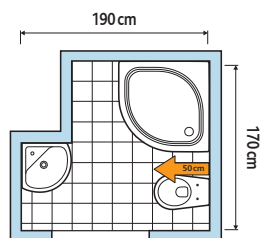

Výrobky Nova Top Pico odporúčame
kombinovať s kúpeľňovým nábytkom
zo série Nova Top.

Závesné WC
č. 63102 (95,00€ / 2.862 Sk)
WC sedadlo č. 60121
(38,30€ / 1.154 Sk)