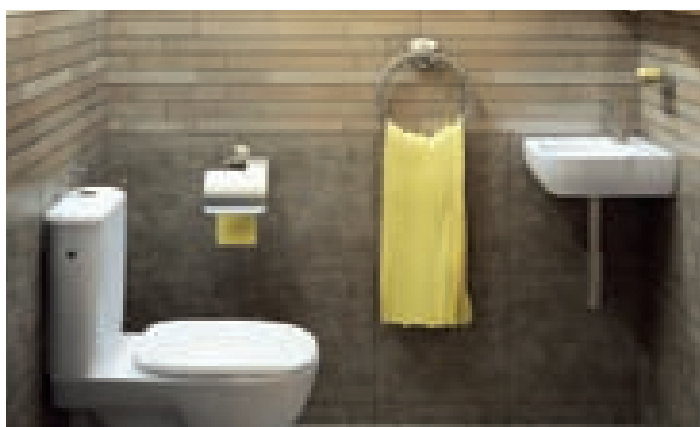

Pre malé kúpeľne a WC

66

WC závesné s menšou dĺžkou 50 cm nijako neznižuje pohodlie. Naviac vytvára priestor pre podlhovasté umývadielko, zaberajúce do priestoru iba 23 cm! K umývaniu rúk už nebude nutné prechádzať do kuchyne alebo kúpeľne. Viac informácií o výrobkoch Nova Top Pico získate na nasledujúcej dvojstrane.

MALÁ KÚPEĽŇA S UMÝVADLOM NA DOSKU

Zaujímavé riešenie s výrobkami Quattro prináša odkladací priestor okolo umývadla, úložný priestor pod doskou, jednoduché umývanie podlahy pod WC závesným, nad ním odkladacie poličky s dekoratívnym osvetlením, sprchovací priestor vo výklenku so skladacími dverami Akord, pračku vstavanú do skrinky.

MALÁ KÚPEĽŇA S ROHOVÝM UMÝVADLOM

Zaujímavé riešenie s výrobkami Style prináša kompromis aj pre malú kúpeľňu. Atypické riešenie rohového umývadla umožňuje zachovať jeho užívateľské prednosti. Ani kombinované WC s dĺžkou 64 cm priestor neobmedzuje a spolu so svojou výškou o 2 cm vyššou ako štandard významne zvyšuje pohodlie užívateľa.

67

MALÁ KÚPEĽŇA S ASYMETRICKOU VAŇOU

Malé a predovšetkým panelákové kúpeľne vytvoria nové možnosti zvolením vhodného vybavenia - napríklad priestorovo úsporných umývadiel a WC Nova Top Pico a asymetrickej vane Pasja. Pokiaľ máme samostatný priestor pre WC, je možné namiesto WC umiestniť pračku alebo skrinku s košom na bielizeň.