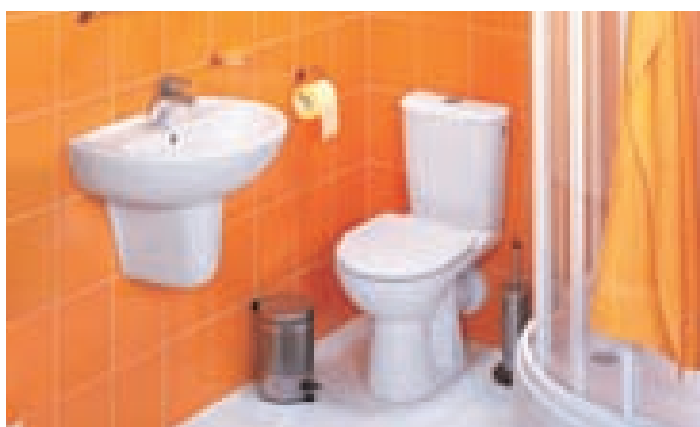

Pre malé kúpeľne a WC

66

WC závesné s menšou dĺžkou 50 cm nijako neznižuje pohodlie. Naviac vytvára priestor pre podlhovasté umývadielko, zaberajúce do priestoru iba 23 cm! K umývaniu rúk už nebude nutné prechádzať do kuchyne alebo kúpeľne. Viac informácií o výrobkoch Nova Top Pico získate na nasledujúcej dvojstrane.

MALÁ KÚPEĽŇA S ROHOVÝM UMÝVADLOM

Zaujímavé riešenie s výrobkami Style prináša kompromis aj pre malú kúpeľňu. Atypické riešenie rohového umývadla umožňuje zachovať jeho užívateľské prednosti. Ani kombinované WC s dĺžkou 64 cm priestor neobmedzuje a spolu so svojou výškou o 2 cm vyššou ako štandard významne zvyšuje pohodlie užívateľa.

67

MALÁ KÚPEĽŇA S ASYMETRICKOU VAŇOU

Malé a predovšetkým panelákové kúpeľne vytvoria nové možnosti zvolením vhodného vybavenia - napríklad priestorovo úsporných umývadiel a WC Nova Top Pico a asymetrickej vane Pasja. Pokiaľ máme samostatný priestor pre WC, je možné namiesto WC umiestniť pračku alebo skrinku s košom na bielizeň.

Séria NOVA TOP PICO

Velké zrkadlo opticky zmenšuje malý priestor.
Dobrym nápadom sú stenové výklenky,
poskytujúce praktickú odkladaciu plochu.

TIP

Veľké možnosti pre malé kúpeľne

KERAMIKA

Ak máte malú panelákovú kúpeľňu, nemusíte rezignovať. Kúpeľňová séria Nova Top Pico vyvinutá s dôrazom na vybavenie malých priestorov, umožňuje rekonštruovať alebo zariadiť každú kúpeľňu a toaletu tak, aby bola nielen estetická ale aj - a to je najdôležitejšie - plne funkčná.