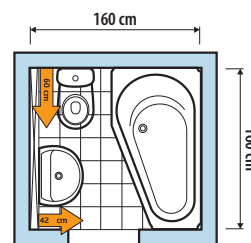

Pre malé kúpeľne a WC

66

WC závesné s menšou dĺžkou 50 cm nijako neznižuje pohodlie. Naviac vytvára priestor pre podlhovasté umývadielko, zaberajúce do priestoru iba 23 cm! K umývaniu rúk už nebude nutné prechádzať do kuchyne alebo kúpeľne. Viac informácií o výrobkoch Nova Top Pico získate na nasledujúcej dvojstrane.

MALÁ KÚPEĽŇA S ROHOVÝM UMÝVADLOM

Zaujímavé riešenie s výrobkami Style prináša kompromis aj pre malú kúpeľňu. Atypické riešenie rohového umývadla umožňuje zachovať jeho užívateľské prednosti. Ani kombinované WC s dĺžkou 64 cm priestor neobmedzuje a spolu so svojou výškou o 2 cm vyššou ako štandard významne zvyšuje pohodlie užívateľa.

67

MALÁ KÚPEĽŇA S ASYMETRICKOU VAŇOU

Malé a predovšetkým panelákové kúpeľne vytvoria nové možnosti zvolením vhodného vybavenia - napríklad priestorovo úsporných umývadiel a WC Nova Top Pico a asymetrickej vane Pasja. Pokiaľ máme samostatný priestor pre WC, je možné namiesto WC umiestniť pračku alebo skrinku s košom na bielizeň.

MALÁ KÚPEĽŇA SO SPRCHOVACÍM KÚTOM

Menšie vyloženie umývadla a dĺžka kombinovaného alebo závesného WC zo série Nova Top Pico dovoľujú aj v tej najmenšej kúpeľni umiestniť sprchovací kút s posuvnými dverami o rozmere 90x90 cm, prinášajúci naozajstné potešenie zo sprchovania.