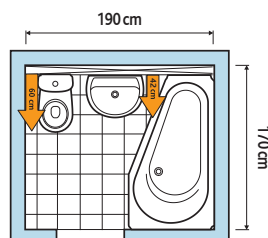

Výrobky Nova Top Pico odporúčame
kombinovať s kúpeľňovým nábytkom
zo série Nova Top.

Závesné WC
č. 63102 (95,00€ / 2.862 Sk)
WC sedadlo č. 60121
(38,30€ / 1.154 Sk)