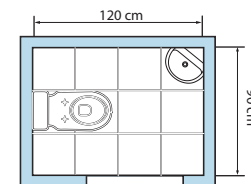

Pre malé kúpeľne a WC

66

WC závesné s menšou dĺžkou 50 cm nijako neznižuje pohodlie. Naviac vytvára priestor pre podlhovasté umývadielko, zaberajúce do priestoru iba 23 cm! K umývaniu rúk už nebude nutné prechádzať do kuchyne alebo kúpeľne. Viac informácií o výrobkoch Nova Top Pico získate na nasledujúcej dvojstrane.

MALÁ KÚPEĽŇA S ROHOVÝM UMÝVADLOM

Zaujímavé riešenie s výrobkami Style prináša kompromis aj pre malú kúpeľňu. Atypické riešenie rohového umývadla umožňuje zachovať jeho užívateľské prednosti. Ani kombinované WC s dĺžkou 64 cm priestor neobmedzuje a spolu so svojou výškou o 2 cm vyššou ako štandard významne zvyšuje pohodlie užívateľa.

MALÁ KÚPEĽŇA SO SPRCHOVACÍM KÚTOM

Menšie vyloženie umývadla a dĺžka kombinovaného alebo závesného WC zo série Nova Top Pico dovoľujú aj v tej najmenšej kúpeľni umiestniť sprchovací kút s posuvnými dverami o rozmere 90x90 cm, prinášajúci naozajstné potešenie zo sprchovania.

Úspora miesta:
rohové umývadlo,
dĺžka ramena len 32 cm

Jednoduché čistenie:
keramika na žhanie
s povrchom Reflex Kolo

PREHĽAD VÝROBKOV

Umývadlo 49 x 42 cm
č. 61150 (45,00€ / 1.356 Sk)
stĺp č. 67000
(42,10€ / 1.268 Sk)
polostĺp č. 67200
(39,50€ / 1.190 Sk)