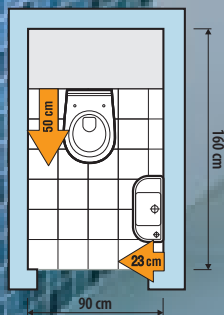

Pre malé kúpeľne a WC

66

WC závesné s menšou dĺžkou 50 cm nijako neznižuje pohodlie. Naviac vytvára priestor pre podlhovasté umývadielko, zaberajúce do priestoru iba 23 cm! K umývaniu rúk už nebude nutné prechádzať do kuchyne alebo kúpeľne. Viac informácií o výrobkoch Nova Top Pico získate na nasledujúcej dvojstrane.

MALÁ KÚPEĽŇA S ROHOVÝM UMÝVADLOM

Zaujímavé riešenie s výrobkami Style prináša kompromis aj pre malú kúpeľňu. Atypické riešenie rohového umývadla umožňuje zachovať jeho užívateľské prednosti. Ani kombinované WC s dĺžkou 64 cm priestor neobmedzuje a spolu so svojou výškou o 2 cm vyššou ako štandard významne zvyšuje pohodlie užívateľa.

MALÁ KÚPEĽŇA SO SPRCHOVACÍM KÚTOM

Menšie vyloženie umývadla a dĺžka kombinovaného alebo závesného WC zo série Nova Top Pico dovoľujú aj v tej najmenšej kúpeľni umiestniť sprchovací kút s posuvnými dverami o rozmere 90x90 cm, prinášajúci naozajstné potešenie zo sprchovania.

Úspora miesta:
rohové umývadlo,
dĺžka ramena len 32 cm

Jednoduché čistenie:
keramika na žhanie
s povrchom Reflex Kolo

PREHĽAD VÝROBKOV

Umývadlo 49 x 42 cm
č. 61150 (45,00€ / 1.356 Sk)
stĺp č. 67000
(42,10€ / 1.268 Sk)
polostĺp č. 67200
(39,50€ / 1.190 Sk)