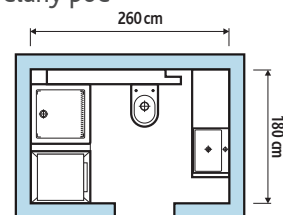

Pre malé kúpeľne a WC

66

WC závesné s menšou dĺžkou 50 cm nijako neznižuje pohodlie. Naviac vytvára priestor pre podlhovasté umývadielko, zaberajúce do priestoru iba 23 cm! K umývaniu rúk už nebude nutné prechádzať do kuchyne alebo kúpeľne. Viac informácií o výrobkoch Nova Top Pico získate na nasledujúcej dvojstrane.

MALÁ KÚPEĽŇA S ROHOVÝM UMÝVADLOM

Zaujímavé riešenie s výrobkami Style prináša kompromis aj pre malú kúpeľňu. Atypické riešenie rohového umývadla umožňuje zachovať jeho užívateľské prednosti. Ani kombinované WC s dĺžkou 64 cm priestor neobmedzuje a spolu so svojou výškou o 2 cm vyššou ako štandard významne zvyšuje pohodlie užívateľa.

MALÁ KÚPEĽŇA SO SPRCHOVACÍM KÚTOM

Menšie vyloženie umývadla a dĺžka kombinovaného alebo závesného WC zo série Nova Top Pico dovoľujú aj v tej najmenšej kúpeľni umiestniť sprchovací kút s posuvnými dverami o rozmere 90x90 cm, prinášajúci naozajstné potešenie zo sprchovania.