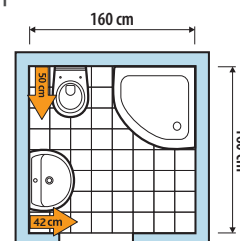

Pre malé kúpeľne a WC

66

WC závesné s menšou dĺžkou 50 cm nijako neznižuje pohodlie. Naviac vytvára priestor pre podlhovasté umývadielko, zaberajúce do priestoru iba 23 cm! K umývaniu rúk už nebude nutné prechádzať do kuchyne alebo kúpeľne. Viac informácií o výrobkoch Nova Top Pico získate na nasledujúcej dvojstrane.

MALÁ KÚPEĽŇA S ROHOVÝM UMÝVADLOM

Zaujímavé riešenie s výrobkami Style prináša kompromis aj pre malú kúpeľňu. Atypické riešenie rohového umývadla umožňuje zachovať jeho užívateľské prednosti. Ani kombinované WC s dĺžkou 64 cm priestor neobmedzuje a spolu so svojou výškou o 2 cm vyššou ako štandard významne zvyšuje pohodlie užívateľa.

67

MALÁ KÚPEĽŇA S ASYMETRICKOU VAŇOU

Malé a predovšetkým panelákové kúpeľne vytvoria nové možnosti zvolením vhodného vybavenia - napríklad priestorovo úsporných umývadiel a WC Nova Top Pico a asymetrickej vane Pasja. Pokiaľ máme samostatný priestor pre WC, je možné namiesto WC umiestniť pračku alebo skrinku s košom na bielizeň.

MALÁ KÚPEĽŇA SO SPRCHOVACÍM KÚTOM

Menšie vyloženie umývadla a dĺžka kombinovaného alebo závesného WC zo série Nova Top Pico dovoľujú aj v tej najmenšej kúpeľni umiestniť sprchovací kút s posuvnými dverami o rozmere 90x90 cm, prinášajúci naozajstné potešenie zo sprchovania.