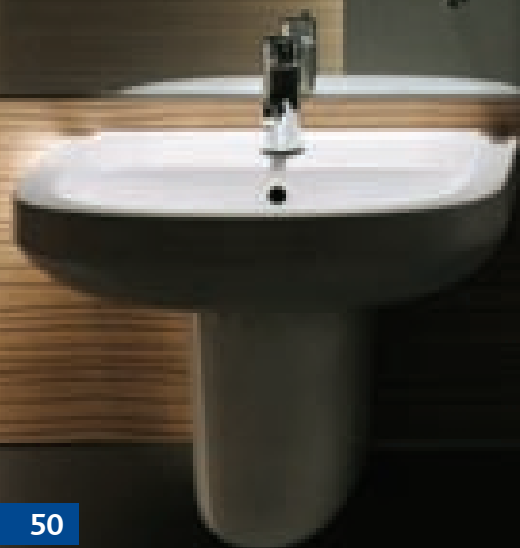

Séria PRIMO

50

Umývadlo Primo s polostĺpom, závesné WC alebo stojaté WC a vaňu je možné úspešne uplatniť rovnako v hotelovej kúpeľni ako aj na toaletách verejných objektov. Pre Primo hovorí novodobý štýl, vysoká kvalita a priaznivá cena.

Úspora miesta:
dĺžka závesného
WC len 53 cm

Rychlá montáž:
Kombi WC dodávané
zmontované s nádržou,
dĺžka len 64 cm

Jednoduché čistenie:
keramika na želanie
s povrchom Reflex Kolo

52

KÚPEĽŇOVÝ NÁBYTOK

Kúpeľňový nábytok Primo, to je design klasického tvaru v originálnom spojení s keramikou. Svojou symetriou a jednoduchými, kubickými blokmi nadväzuje na novodobé prúdy. Karamelové dubové korpusy a biele dverka zaujímavo zvýraznené strieborným, štvorcovým držadlom pridajú miestnosti na modernom vzhľade. Hrejivé farby nábytku zvýrazia pocit útulnosti a tepla domova, ich symetria zaisťujú rovnováhu kúpeľňového interiéru.