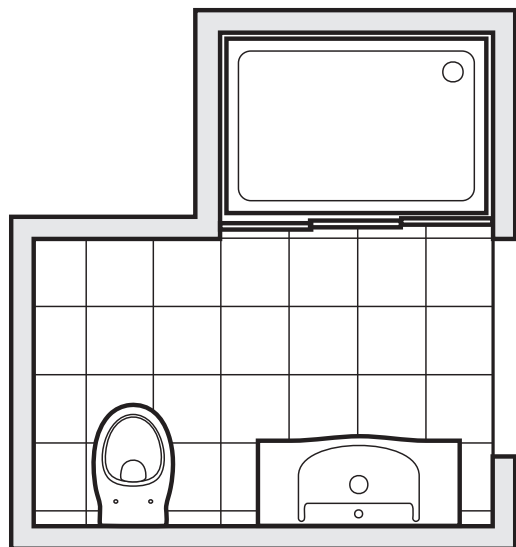

Máte atypickú kúpeľňu?

Neštandardný tvar kúpeľne vyžaduje individuálne riešenie sprchovacieho priestoru s atypickými tvarmi a rozmermi. Pre tieto účely máte k dispozícii neštandardné prevedenie posuvných dverí a pevných bočných stien Atol Plus s voliteľnou

šírkou a výškou, spojených pomocou špeciálnych profilov. Pre výklenky s väčšou šírkou možno rovnako využiť krídlové dvere Niven a posuvné dvere Akord v šírke 120 cm. Pozrite sa a presvedčte sa, že sú to veľmi praktické riešenia.

Príklady neštandardných riešení sprchovacích kútov a výklenkov.

Príklad malej kúpeľne so sprchovacím priestorom vo výklenku s atypickými posuvnými dverami Atol Plus.