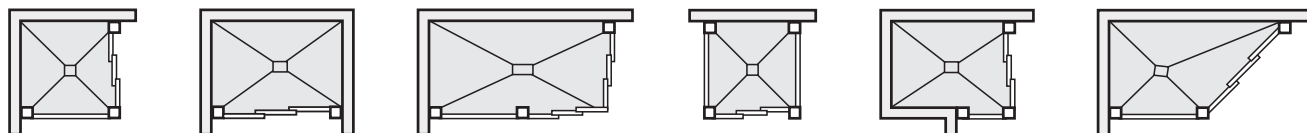

Máte atypickú kúpeľňu?

Neštandardný tvar kúpeľne vyžaduje individuálne riešenie sprchovacieho priestoru s atypickými tvarmi a rozmermi. Pre tieto účely máte k dispozícii neštandardné prevedenie posuvných dverí a pevných bočných stien Atol Plus s voliteľnou

šírkou a výškou, spojených pomocou špeciálnych profilov. Pre výklenky s väčšou šírkou možno rovnako využiť krídlové dvere Niven a posuvné dvere Akord v šírke 120 cm. Pozrite sa a presvedčte sa, že sú to veľmi praktické riešenia.

Príklady neštandardných riešení sprchovacích kútov a výklenkov.

Príklad malej kúpeľne so sprchovacím priestorom vo výklenku s atypickými posuvnými dverami Atol Plus.