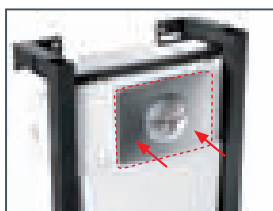

Možnosť montáže ovládacieho tlačidla spredu