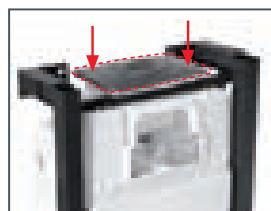

Možnosť montáže ovládacieho tlačidla zhora

Inšalačný modul Kolo pre WC č. 99066 (138,00€ / 4.157Sk) skladajúci sa z: rám, splachovacia nádržka, prírodné a odpadové potrubie, montážna sada

Inšalačný modul odporúčame kombinovať s:

Ovládacie tlačidlo, 3/6l, biele 20,5 x 14,5cm

č. 94033 (15,10€ / 455Sk)

Ovládacie tlačidlo, 3/6l, chróm 20,5 x 14,5cm

č. 94034 (36,60€ / 1.103Sk)

Ovládacie tlačidlo, 3/6l, matný chróm 20,5 x 14,5cm

č. 94035 (37,60€ / 1.133Sk)

č. 94057 (15,10€ / 455Sk)

č. 94058 (36,60€ / 1.103Sk)

č. 94059 (37,60€ / 1.133Sk)

Pokiaľ si zvolíte závesné WC zo série Nova Top, Prímo, Nova alebo Rekord odporúčame Vám využiť zvýhodnený závesný SET s 10% zľavou.

Zvukoizolačné tesnenie medzi závesné WC a stenu č. G137131 (9,20€ / 277Sk)