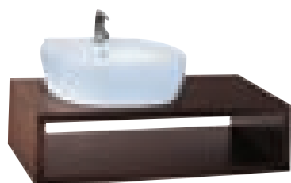

Skrinka vodorovná
120 x 30 x 20,5 cm so zrkadlom
č. 88107 (701,00 € / 21.118 Sk)

Skrinka pod umývadlo, ľavá, závesná
120 x 30 x 52 cm č. 89058 (472,00 € / 14.219 Sk)