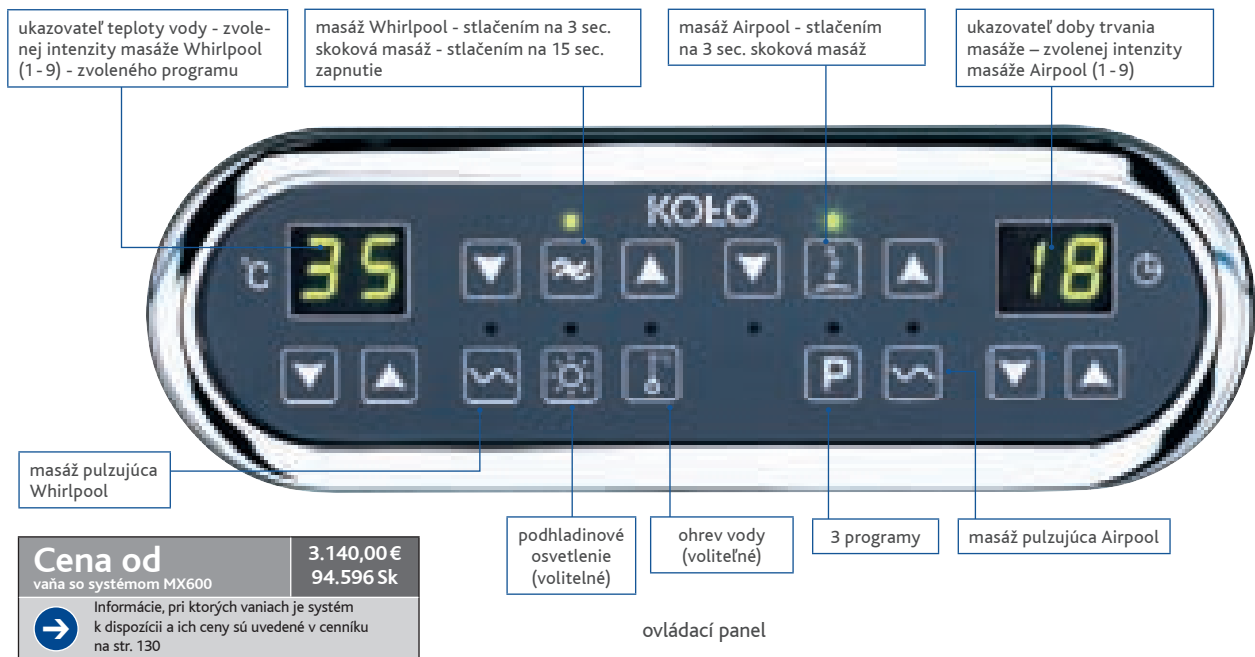

Masážne vane s MX600

Cena od vaňa so systémom MX600	3.140,00 € 94.596 Sk
Informácie, pri ktorých vaniach je systém k dispozícii a ich ceny sú uvedené v cenníku na str. 130