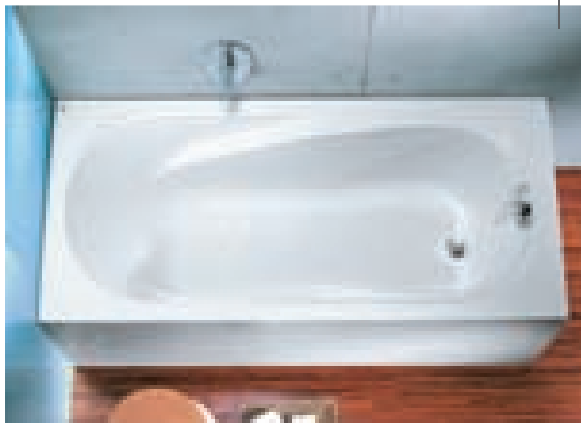

COMFORT

150 x 75 x 42 cm, č. XWP0250 (237,00€ / 7.140 Sk)
160 x 75 x 42 cm, č. XWP0260 (237,00€ / 7.140 Sk)
170 x 75 x 42 cm, č. XWP0270 (237,00€ / 7.140 Sk)
180 x 80 x 42 cm, č. XWP0280 (256,00€ / 7.712 Sk)
190 x 90 x 42 cm, č. XWP0290 (332,00€ / 10.002 Sk)
kompletná vr. nôh

Na želanie držadlá Standard (2 ks), č. SU001 (56,80€ / 1.711 Sk), podhlavník Cosmo, č. SP004 (39,90€ / 1.202 Sk).