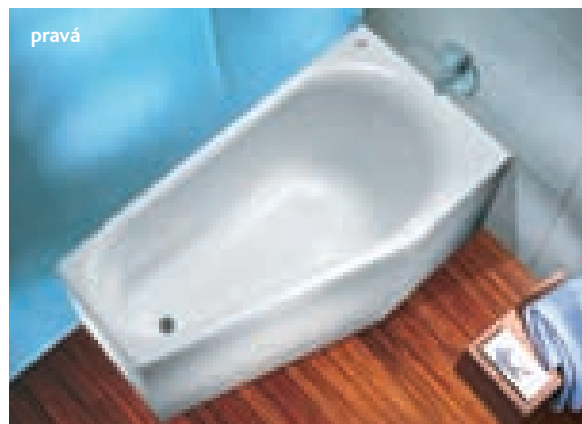

pravá

PASJA

160 x 80/50 x 42 cm, pravá č. XWA2161 (255,00€ / 7.682 Sk)

ľavá č. XWA2261 (255,00€ / 7.682 Sk), vaňa dodávaná bez čelného panelu, kompletná vr. nôh