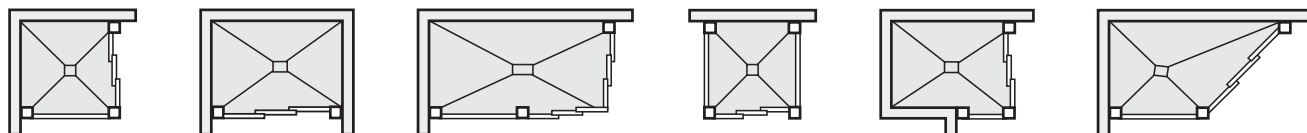

Máte atypickú kúpeľňu?

Neštandardný tvar kúpeľne vyžaduje individuálne riešenie sprchovacieho priestoru s atypickými tvarmi a rozmermi. Pre tieto účely máte k dispozícii neštandardné prevedenie posuvných dverí a pevných bočných stien Atol Plus s voliteľnou

šírkou a výškou, spojených pomocou špeciálnych profilov. Pre výklenky s väčšou šírkou možno rovnako využiť krídlové dvere Niven a posuvné dvere Akord v šírke 120 cm. Pozrite sa a presvedčte sa, že sú to veľmi praktické riešenia.

Príklady neštandardných riešení sprchovacích kútov a výklenkov.