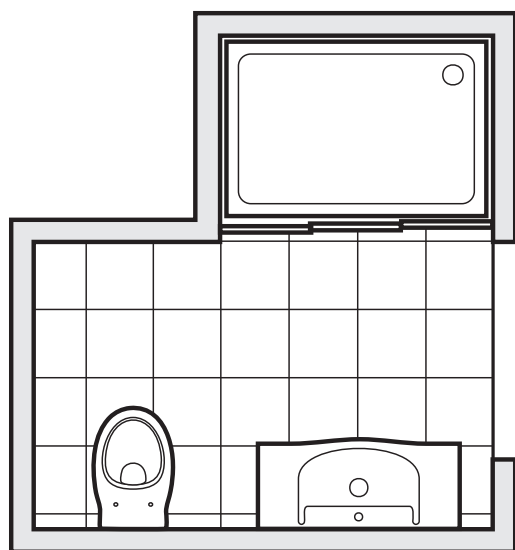

106

Príklad malej kúpeľne so sprchovacím priestorom vo výklenku s atypickými posuvnými dverami Atol Plus.