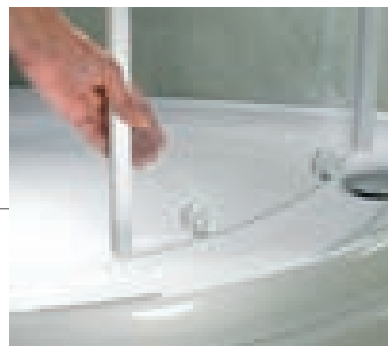

Možnosť odklonenia dverí v dolnej časti dverí výrazne uľahčuje čistenie sprchovacieho kútu.