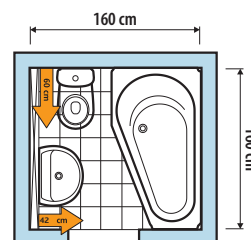

MALÁ KÚPEĽŇA S ROHOVÝM UMÝVADLOM

Zaujímavé riešenie s výrobkami Style prináša kompromis aj pre malú kúpeľňu. Atypické riešenie rohového umývadla umožňuje zachovať jeho užívateľské prednosti. Ani kombinované WC s dĺžkou 64 cm priestor neobmedzuje a spolu so svojou výškou o 2 cm vyššou ako štandard významne zvyšuje pohodlie užívateľa.

MALÁ KÚPEĽŇA SO SPRCHOVACÍM KÚTOM

Menšie vyloženie umývadla a dĺžka kombinovaného alebo závesného WC zo série Nova Top Pico dovoľujú aj v tej najmenšej kúpeľni umiestniť sprchovací kút s posuvnými dverami o rozmere 90x90 cm, prinášajúci naozajstné potešenie zo sprchovania.