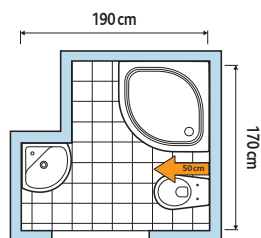

Umývadlo 50 x 23 cm
s otvorom vpravo, bez prepadu
č. 61250 (57,00€ / 1.717 Sk)
špeciálny odtokový ventil,
plastový, chróm. krytka č. 96009
(8,90€ / 268 Sk)

Umývadlo rohové
35 x 45 cm, dĺžka
ramena 32 cm
č. 62732
(44,30€ / 1.335 Sk)

Výrobky Nova Top Pico odporúčame kombinovať s kúpeľňovým nábytkom zo série Nova Top.