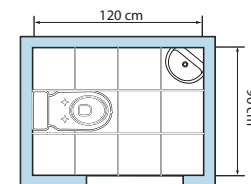

MALÁ KÚPEĽŇA S ROHOVÝM UMÝVADLOM

Zaujímavé riešenie s výrobkami Style prináša kompromis aj pre malú kúpeľňu. Atypické riešenie rohového umývadla umožňuje zachovať jeho užívateľské prednosti. Ani kombinované WC s dĺžkou 64 cm priestor neobmedzuje a spolu so svojou výškou o 2 cm vyššou ako štandard významne zvyšuje pohodlie užívateľa.

67