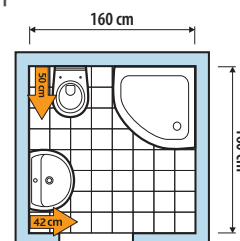

MALÁ KÚPEĽŇA S ROHOVÝM UMÝVADLOM

Zaujímavé riešenie s výrobkami Style prináša kompromis aj pre malú kúpeľňu. Atypické riešenie rohového umývadla umožňuje zachovať jeho užívateľské prednosti. Ani kombinované WC s dĺžkou 64 cm priestor neobmedzuje a spolu so svojou výškou o 2 cm vyššou ako štandard významne zvyšuje pohodlie užívateľa.

67

MALÁ KÚPEĽŇA S ASYMETRICKOU VAŇOU

Malé a predovšetkým panelákové kúpeľne vytvoria nové možnosti zvolením vhodného vybavenia - napríklad priestorovo úsporných umývadiel a WC Nova Top Pico a asymetrickej vane Pasja. Pokiaľ máme samostatný priestor pre WC, je možné namiesto WC umiestniť pračku alebo skrinku s košom na bielizeň.

MALÁ KÚPEĽŇA SO SPRCHOVACÍM KÚTOM

Menšie vyloženie umývadla a dĺžka kombinovaného alebo závesného WC zo série Nova Top Pico dovoľujú aj v tej najmenšej kúpeľni umiestniť sprchovací kút s posuvnými dverami o rozmere 90x90 cm, prinášajúci naozajstné potešenie zo sprchovania.