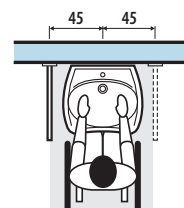

UMÝVADLO NOVA TOP BEZ BARIÉR

spĺňa požiadavky vyhlášky na umývadlá:

- horná hrana umývadla vo výške 80 cm
- vybrané v prednej časti pre ľahké dosiahnutie batérie
- s otvorom na stojánkovú batériu
- pri inštalácii s podomietkovým sifónom je možné podísť invalidným vozíkom
- inštalácia s 1 pevným držadlom vo výške 78 cm
- na želanie zrkadlo s možnosťou naklopenia o 10°