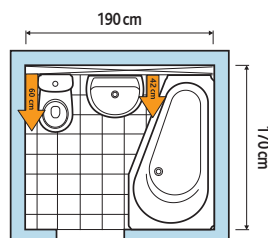

Výrobky Nova Top Pico odporúčame kombinovať s kúpeľňovým nábytkom zo série Nova Top.