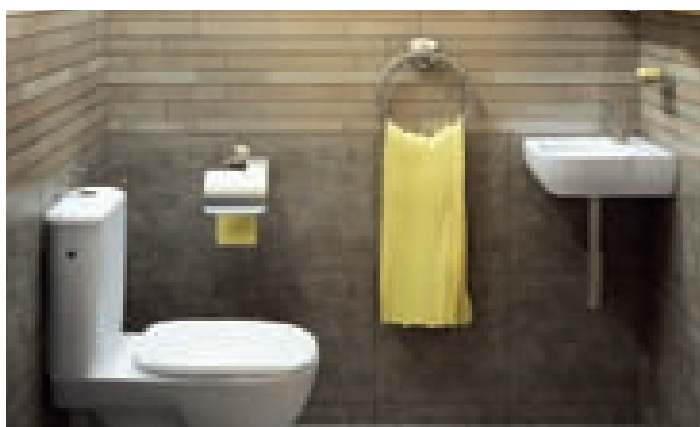

MALÁ KÚPEĽŇA S UMÝVADLOM NA DOSKU

Zaujímavé riešenie s výrobkami Quattro prináša odkladací priestor okolo umývadla, úložný priestor pod doskou, jednoduché umývanie podlahy pod WC závesným, nad ním odkladacie poličky s dekoratívnym osvetlením, sprchovací priestor vo výklenku so skladacími dverami Akord, pračku vstavanú do skrinky.

MALÁ KÚPEĽŇA S ROHOVÝM UMÝVADLOM

Zaujímavé riešenie s výrobkami Style prináša kompromis aj pre malú kúpeľňu. Atypické riešenie rohového umývadla umožňuje zachovať jeho užívateľské prednosti. Ani kombinované WC s dĺžkou 64 cm priestor neobmedzuje a spolu so svojou výškou o 2 cm vyššou ako štandard významne zvyšuje pohodlie užívateľa.

67