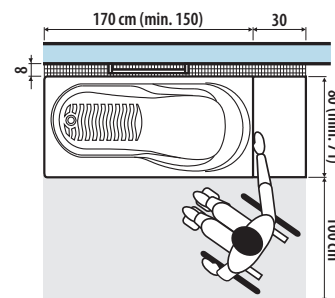

WC ZÁVESNÉ NOVA TOP BEZ BARIÉR

spĺňa požiadavky vyhlášky na WC:

- horná hrana sadadla vo výške 50 cm
- ovládanie splachovania na strane najvyššie 120 cm nad podlahou
- inštalácia s 2 sklponými držadlami vo výške 78 cm nad podlahou
- vzdialenosť prednej hrany WC od steny 70 cm
- vedľa WC voľný priestor min. 80 cm pre príjazd vozíka zo strany a ľahké presadnutie z vozíka na WC
- sedadlá s robustnými kľbami s dlhodobou životnosťou

VAŇA NOVA TOP BEZ BARIÉR

spĺňa požiadavky vyhlášky na vane:

- v záhlaví vane plocha 30 cm široká
- na pozdĺžnej strane vaňa 8 cm od steny pre inštaláciu držadla
- páková batéria a držadlo na pozdĺžnej strane vane, ľahko dosiahnuteľné
- protišmykové rovné dno, podpierky a nižšia hĺbka vane 38 cm pre ľahký vstup a výstup z vane