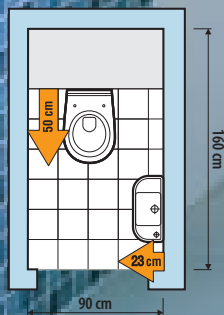

Pre malé kúpeľne a WC

66

WC závesné s menšou dĺžkou 50 cm nijako neznižuje pohodlie. Naviac vytvára priestor pre podlhovasté umývadielko, zaberajúce do priestoru iba 23 cm! K umývaniu rúk už nebude nutné prechádzať do kuchyne alebo kúpeľne. Viac informácií o výrobkoch Nova Top Pico získate na nasledujúcej dvojstrane.