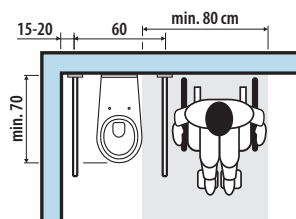

WC ZÁVESNÉ NOVA TOP BEZ BARIÉR

spĺňa požiadavky vyhlášky na WC:

- horná hrana sadadla vo výške 50 cm
- ovládanie splachovania na strane najvyššie 120 cm nad podlahou
- inštalácia s 2 sklponými držadlami vo výške 78 cm nad podlahou
- vzdialenosť prednej hrany WC od steny 70 cm
- vedľa WC voľný priestor min. 80 cm pre príjazd vozíka zo strany a ľahké presadnutie z vozíka na WC
- sedadlá s robustnými kľbami s dlhodobou životnosťou