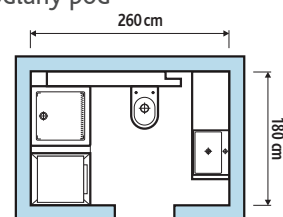

MALÁ KÚPEĽŇA S UMÝVADLOM NA DOSKU

Zaujímavé riešenie s výrobkami Quattro prináša odkladací priestor okolo umývadla, úložný priestor pod doskou, jednoduché umývanie podlahy pod WC závesným, nad ním odkladacie poličky s dekoratívnym osvetlením, sprchovací priestor vo výklenku so skladacími dverami Akord, pračku vstavanú do skrinky.