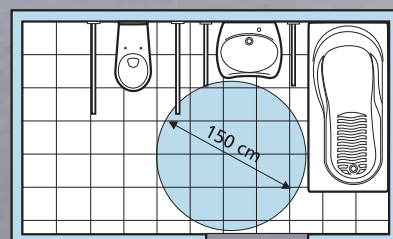

Pre staršie osoby a telesne postihnutých

70

Ludia s obmedzenou schopnosťou pohybu potrebujú ergonomické a bezbariérové vybavenie, ktoré umožní samostatné využívanie sanitárnych zariadení pri zachovaní prirodzenej intimity.