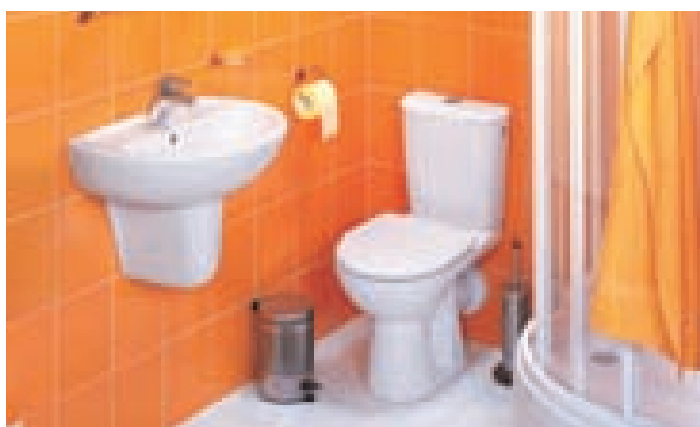

MALÁ KÚPEĽŇA S ASYMETRICKOU VAŇOU

Malé a predovšetkým panelákové kúpeľne vytvoria nové možnosti zvolením vhodného vybavenia - napríklad priestorovo úsporných umývadiel a WC Nova Top Pico a asymetrickej vane Pasja. Pokiaľ máme samostatný priestor pre WC, je možné namiesto WC umiestniť pračku alebo skrinku s košom na bielizeň.