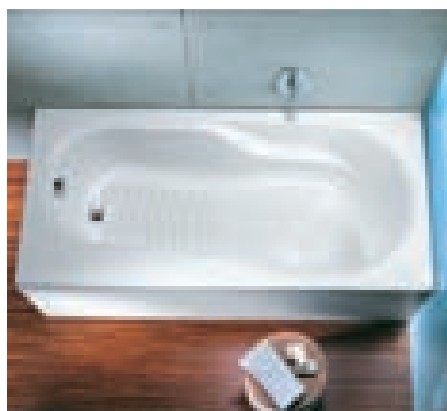

WC ZÁVESNÉ NOVA TOP BEZ BARIÉR

spĺňa požiadavky vyhlášky na WC:

- horná hrana sadadla vo výške 50 cm
- ovládanie splachovania na strane najvyššie 120 cm nad podlahou
- inštalácia s 2 sklponými držadlami vo výške 78 cm nad podlahou
- vzdialenosť prednej hrany WC od steny 70 cm
- vedľa WC voľný priestor min. 80 cm pre príjazd vozíka zo strany a ľahké presadnutie z vozíka na WC
- sedadlá s robustnými kľbami s dlhodobou životnosťou