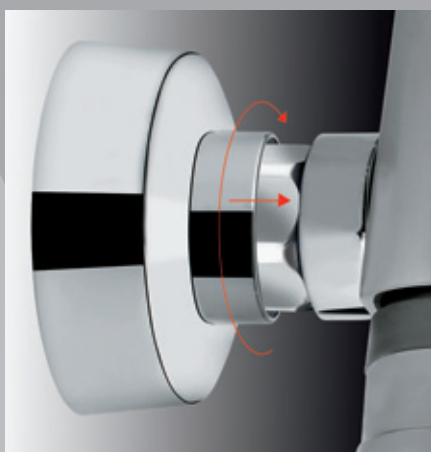

*Kludi Mx naväzuje na tradičné kvality KLUDI a nastavuje nové štandardy. Exkluzívne u KLUDI, nový **s-pointer** je prvá armatúra umožňujúca nastaviť uhol vytekajúceho prúdu priamo v batérii – a to celkom jednoducho prstom. To znamená, že smer vytekajúcej vody je možné precízne prispôbiť ku každému individuálnemu umývadlu, akéhokoľvek tvaru. Výhodou je viac flexibility a menej striekajúcej vody.*

s-pointer od KLUDI umožňuje nastaviť uhol výtoku vody priamo v perlátore – bez prídavného kĺbu alebo nepeknych zmien na batérii. Či už je to plochý uhol vytekania vody smerom vyššie alebo strmý uhol smerom nadol. A vždy je možné plynulé prestavenie do každej pozície len dotykom prsta.

*Kludi Mx dáva slobodu výberu. Nový **s-pointer** sa dá nastaviť individuálne na každý tvar umývadla. Je celkom jedno, či sa jedná o moderné umývadlo s plochým tvarom vo veľkej kúpeľni, alebo malé hlboké umývadlo v hosťovskom WC. S Kludi Mx nie sú dané žiadne zábrany Vášmu vkusu – a striekajúca voda je cudzím slovom.*

Třmenová páka

Ergonomické línie páky poskytujú pohodlný úchop celou rukou a také snadné ovládání jediným prstem – jak jednoduché.

Strmeňová páka

Ergonomický tvar umožní príjemné uchopenie pri obsluhu celou rukou alebo detsky ľahkú reguláciu jedným prstom.