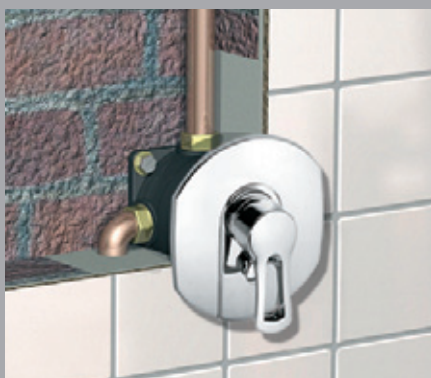

Elegantné alebo športové podomietkové batérie pre sprchy a vane. Svojrázne zaoblená strmeňová páka je hlavnou témou celej série. Nezameniteľná svojou líniou ponúka ergonomické tvary vynikajúce na uchopenie a detskú ľahkú obsluhu. Nezáleží na tom, ktorý variant si zvolíte.

Třmenová páka

Ergonomické línie páky poskytujú pohodlný úchop celou rukou a také snadné ovládání jediným prstem – jak jednoduché.

Strmeňová páka

Ergonomický tvar umožní príjemné uchopenie pri obsluhu celou rukou alebo detsky ľahkú reguláciu jedným prstom.

Maxi-Quick rozeta

Uhlazený design, po celé ploše přiléhající ke zdi: S přípojky a matice jsou překryty Maxi-Quick rozetou.

Maxi-Quick ružice

Hladký dizajn až po stenu: S-prípojky a posuvné matice sú perfektne ukryté pod Maxi-Quick ružicami.

FLEXX.BOXX

Flexibilita skrytá pohledu – nové podomítkové těleso.

Nová generace podomítkových těles je synonymem pro přizpůsobivost a bezpečnost.

Obal z elastomeru dodatečně vyztužený podomítkovou deskou nabízí vysoký stupeň flexibility při nástěnné montáži. Zajišťuje tak správné a dostatečné upevnění zejména na nerovném povrchu. Více možností dokonce i když se rozhodnete změnit styl baterie. Například změna umyvadlové baterie na termostatickou. Nebo baterie úplně jiné řady! Není nutná instalace nového podomítkového tělesa – žádný hluk a nepořádek při úpravách zdi a dlaždic. Pevná, snadná instalace a jednoduchá obnova – nejvyšší možná flexibilita v koupelně.