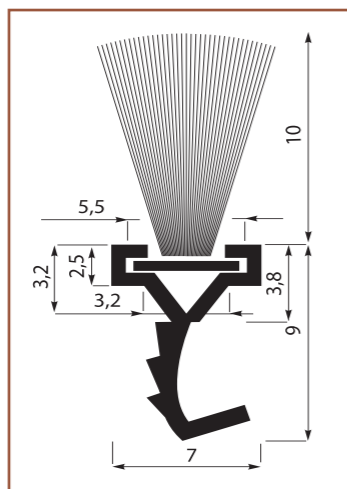

## DOPLŇKY STAVEBNÍCH POUZDER

Kartáč (barva černá) 25,- Kč/bm ▶

Pryžové těsnění (barva hnědá) 19,- Kč/bm ▼

J.A.P. spol. s r.o.  
Přerov III - Lověšice č. p. 67, 750 02 Přerov  
Tel.: 581 706 011, Fax: 581 706 014  
E-mail: jap@schody-jap.cz  
www.schody-jap.cz, www.zasouvacidvere.cz

521 Oválná miska bez otvoru se skrytými šrouby.

200,00

205,00

210,00

**524****Kulatá miska široká****LV****OC****OSC**

524 Kulatá miska bez otvoru se širokým středem.

170,00

175,00