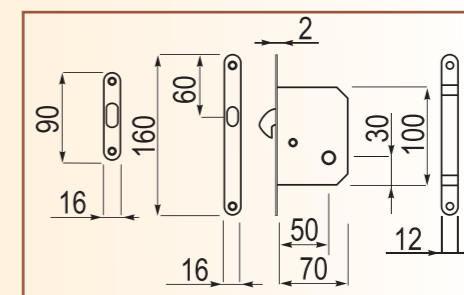

180,00

**525****Čelní úchyt****LV****OC****OSC**

525 Čelní úchyt.

85,00

87,00

90,00

**529****Kulatá miska úzká****LV****OC****OSC**

529 Kulatá miska bez otvoru s úzkým středem.

190,00

195,00

200,00

**CD 048****EJAP****WC zámek ovál****LV****OC****OSC**

CD048 Sada s WC zámkem oválná - uzamykatelná z jedné strany - WC, koupelna.

1010,00

1305,00

1300,00

**CD 050****WC zámek kulatý****LV****OC****OSC**

CD050 Sada s WC zámkem kulatá - uzamykatelná z jedné strany. Určena pro místnosti, které je potřeba uzamkat z jedné strany - WC, koupelna.

885,00

940,00

975,00