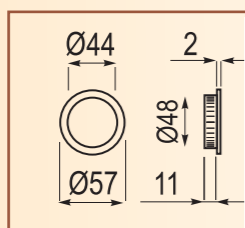

521 Oválná miska bez otvoru se skrytými šrouby.

200,00

205,00

210,00

**524****Kulatá miska široká****LV****OC****OSC**

524 Kulatá miska bez otvoru se širokým středem.

170,00

175,00

180,00

**525****Čelní úchyt****LV****OC****OSC**

525 Čelní úchyt.

85,00

87,00

90,00

**529****Kulatá miska úzká****LV****OC****OSC**

529 Kulatá miska bez otvoru s úzkým středem.