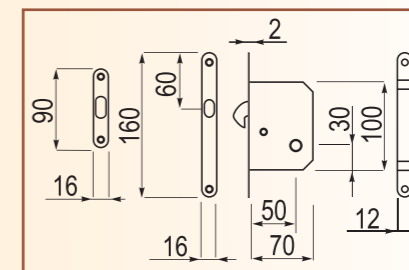

190,00

195,00

200,00

**CD 048****EJAP****WC zámek ovál****LV****OC****OSC**

CD048 Sada s WC zámkem oválná - uzamykatelná z jedné strany - WC, koupelna.

1010,00

1305,00

1300,00

**CD 050****WC zámek kulatý****LV****OC****OSC**

CD050 Sada s WC zámkem kulatá - uzamykatelná z jedné strany. Určena pro místnosti, které je potřeba uzamkat z jedné strany - WC, koupelna.

885,00

940,00

975,00