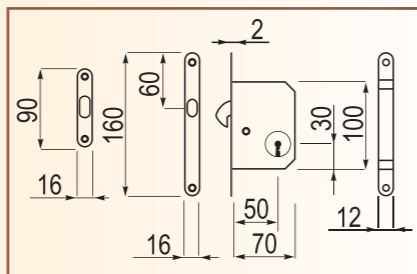

# CD 067

Ovál + kloubový klíč

LV

OC

OSC

CD 067 Sada s oválnou miskou a kloubovým klíčem - oboustranné uzamykání. Určeno pro místnosti, které je nutno uzamkat z obou stran – ložnice.

700,00

805,00