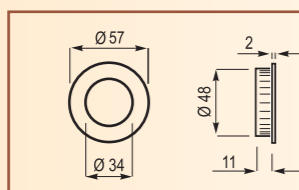

521 Oválná miska bez otvoru se skrytými šrouby.

200,00

205,00

210,00

**524****Kulatá miska široká****LV****OC****OSC**

524 Kulatá miska bez otvoru se širokým středem.

170,00

175,00

180,00

**525****Čelní úchyt****LV****OC****OSC**

525 Čelní úchyt.

85,00

87,00

90,00

**529****Kulatá miska úzká****LV****OC****OSC**

529 Kulatá miska bez otvoru s úzkým středem.

190,00

195,00

200,00

**CD 048****EJAP****WC zámek ovál****LV****OC****OSC**

CD048 Sada s WC zámkem oválná - uzamykatelná z jedné strany - WC, koupelna.

1010,00

1305,00

1300,00

**CD 050****WC zámek kulatý****LV****OC****OSC**

CD050 Sada s WC zámkem kulatá - uzamykatelná z jedné strany. Určena pro místnosti, které je potřeba uzamkat z jedné strany - WC, koupelna.

885,00

940,00

975,00