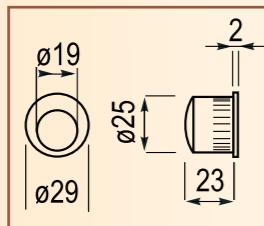

521 Oválná miska bez otvoru se skrytými šrouby.

200,00

205,00

210,00

**524****Kulatá miska široká****LV****OC****OSC**

524 Kulatá miska bez otvoru se širokým středem.

170,00

175,00

180,00

**525****Čelní úchyt****LV****OC****OSC**

525 Čelní úchyt.

85,00

87,00

90,00

**529****Kulatá miska úzká****LV****OC****OSC**

529 Kulatá miska bez otvoru s úzkým středem.

190,00

195,00

200,00

**CD 048****EJAP****WC zámek ovál****LV****OC****OSC**

CD048 Sada s WC zámkem oválná - uzamykatelná z jedné strany - WC, koupelna.

1010,00

1305,00

1300,00