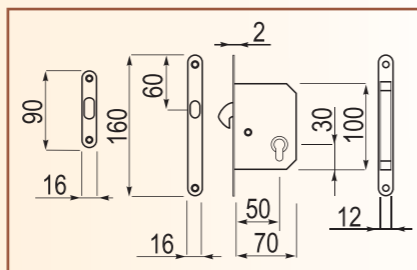

CD 067

Ovál + kloubový klíč

LV

OC

OSC

CD 067 Sada s oválnou miskou a kloubovým klíčem - oboustranné uzamykání. Určeno pro místnosti, které je nutno uzamkat z obou stran – ložnice.

700,00

805,00

795,00

CD 1150

FAB zámek ovál

LV

OC

OSC

CD 1150 Sada s oválnou miskou a FAB zámkem – oboustranné uzamykání. Dodává se bez cylindrické vložky a klíče.

775,00

880,00

900,00

LV

OC

OSC

DOPLŇKY STAVEBNÍCH POUZDER

Kartáč (barva černá) 25,- Kč/bm ▶

Pryžové těsnění (barva hnědá) 19,- Kč/bm ▼

J.A.P. spol. s r.o.
Přerov III - Lověšice č. p. 67, 750 02 Přerov
Tel.: 581 706 011, Fax: 581 706 014
E-mail: jap@schody-jap.cz
www.schody-jap.cz, www.zasouvacidvere.cz

Prodejce

Společnost „J.A.P.“ spol. s r.o. si vyhrazuje právo změn. Verze 1/2008. Uvedené ceny jsou včetně DPH 19%.

**KOVÁNÍ
A DOPLŇKY**
zasouvacích
a posuvných dveří