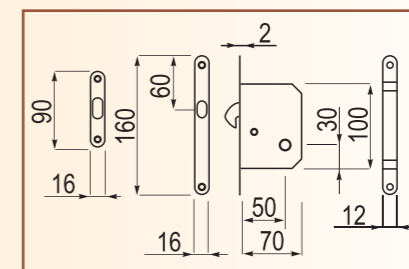

WC zámek kulatý

LV

OC

OSC

CD050 Sada s WC zámkem kulatá - uzamykatelná z jedné strany. Určena pro místnosti, které je potřeba uzamkat z jedné strany - WC, koupelna.

885,00

940,00

975,00

CD 063