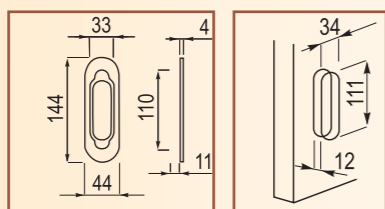

521

EJAP

Oválná miska

LV

OC

OSC

521 Oválná miska bez otvoru se skrytými šrouby.

200,00

205,00

210,00

524