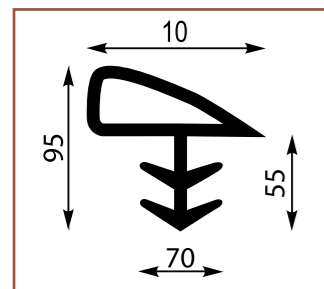

DOPLŇKY STAVEBNÍCH POUZDER

Kartáč (barva černá) 25,- Kč/bm ▶

Pryžové těsnění (barva hnědá) 19,- Kč/bm ▼

J.A.P. spol. s r.o.
Přerov III - Lověšice č. p. 67, 750 02 Přerov
Tel.: 581 706 011, Fax: 581 706 014
E-mail: jap@schody-jap.cz
www.schody-jap.cz, www.zasouvacidvere.cz

Prodejce

Společnost „J.A.P.“ spol. s r.o. si vyhrazuje právo změn. Verze 1/2008. Uvedené ceny jsou včetně DPH 19%.