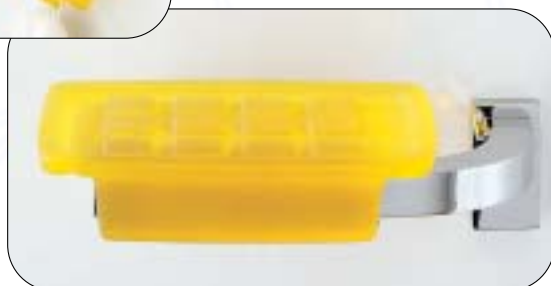

**CP 286**

zväčšovacie kozmetické samolepiace zrkadlo Ø 17 cm  
zväčšovací kozmetický samolepiací zrkadlo Ø 17 cm

**CP PAN 28**  
**CP PAN 41**

protizahmlievacia podložka pod zrkadlo  
protizamlžovací podložka pod zrkadlo

**CP RVLN 250**

senzor prítomnosti na svetlo  
senzor přítomnosti na světle

**QUADRICA**

**SERIE 30**

**PLAY**

**LOGICA**

**CARLETTO**

**VIRGOLA**