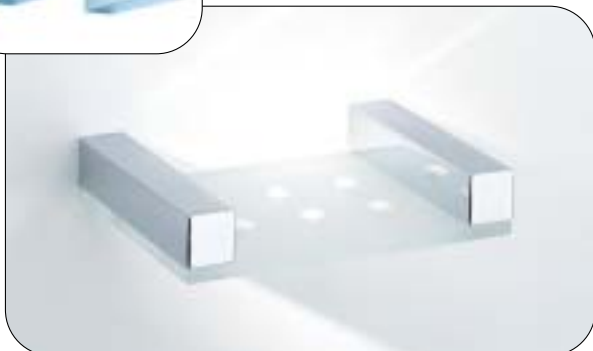

INOX

exkluzívny sortiment kúpeľňového príslušenstva CAPANNOLI
STOJANY • POLIČKY • UMYVADLÁ • ZRKADLÁ • LAMPY • BATÉRIE
nájdete v samostatnom katalógu, ktorý Vám poskytneme na požiadanie

exklusivní sortiment koupelnového příslušenství CAPANNOLI
STOJANY • POLIČKY • UMYVADLA • ZRCADLA • LAMPY • BATERIE
nájdete v samostatném katalogu, který Vám poskytneme na požádání