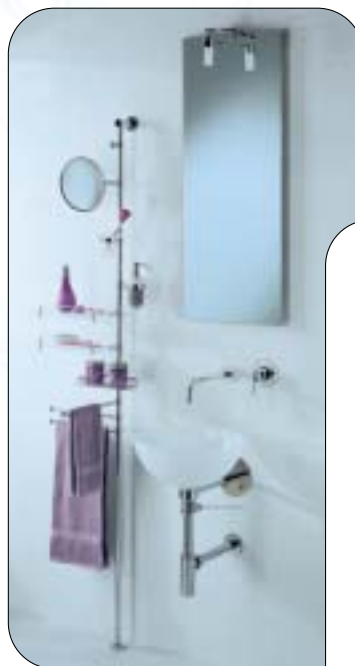

**CP 286**

zväčšovacie kozmetické samolepiace zrkadlo Ø 17 cm  
zväčšovací kozmetický samolepiací zrkadlo Ø 17 cm

**CP PAN 28**  
**CP PAN 41**

protizahmlievacia podložka pod zrkadlo  
protizamlžovací podložka pod zrkadlo

**INOX**

**POLO**

**NEW MEC**

**SERIE 900**

**DUCK**

**RETRO'**

exkluzívny sortiment kúpeľňového príslušenstva CAPANNOLI  
STOJANY • POLIČKY • UMYVADLÁ • ZRKADLÁ • LAMPY • BATÉRIE  
nájdete v samostatnom katalógu, ktorý Vám poskytneme na požiadanie

exklusivní sortiment koupelnového příslušenství CAPANNOLI  
STOJANY • POLIČKY • UMYVADLA • ZRCADLA • LAMPY • BATERIE  
nájdete v samostatném katalogu, který Vám poskytneme na požádání