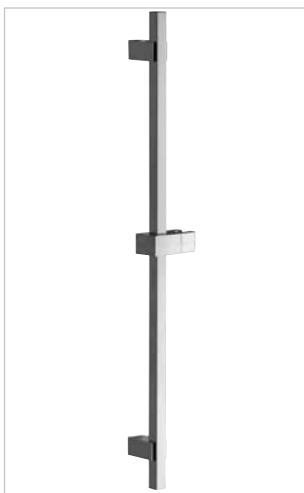

Súlad striedmeho dizajnu a materiálu najvyššej akosti predstavuje nový štýl komfortu pri sprchovaní.

**SLDA6471**

Sprchový set DADO - sprchová nástěnná tyč 75 cm 20x20, otočný jezdec, sprcha COMETA anti-calc, hadice SILVER PVC 150 cm

Sprchový set DADO - sprchová nástěnná tyč 75 cm 20x20, otočný jazdec, sprcha COMETA anti-calc, Hadica SILVER PVC 150 cm

Dado brass sliding rail (20x20) 75 cm with swivel slider

4 690 Kč

5 690 Sk

157 €

**SLDA0000**

Sprchová tyč nástěnná DADO - čtvercová 75 cm (20x20), otočný jezdec

Sprchová tyč nástěnná DADO - štvorcová 75 cm (20x20), otočný jazdec

DADO brass sliding rail (20x20) 75 cm with swivel slider

3 990 Kč

4 990 Sk

133 €

**SLRE5971**

Sprchový set RETTANGOLARE - sprchová nástěnná tyč 90 cm, otočný jezdec, sprcha VEGA anti-calc, hadice SILVER PVC 150 cm

Sprchový set RETTANGOLARE - sprchová nástěnná tyč 90 cm, otočný jazdec, sprcha VEGA anti-calc, Hadica SILVER PVC 150 cm