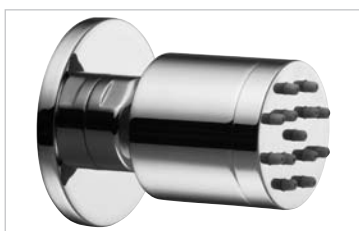

SD4-0146S

Sprchová tryska cylindrická d=35mm, Anti-calc omezovač na 6 l/min, krytka
Sprchová tryska cylindrická, d=35 mm, Anti-calc, obmedzovač na 6 l/min, krytka
Cylindrica brass body jet, d=35 mm monojet with rubber clean, 6 l/min flow rate limiter
and adjustable brass back plate

760 Kč
910 Sk
26 €