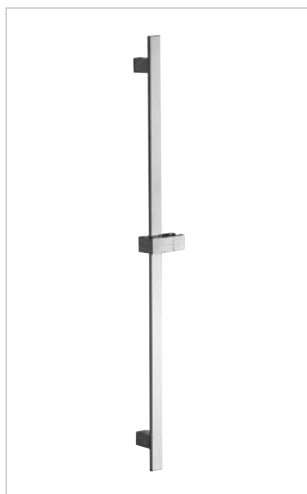

Sprchová tyč nástěnná DADO - čtvercová 75 cm (20x20), otočný jezdec

Sprchová tyč nástěnná DADO - štvorcová 75 cm (20x20), otočný jazdec

DADO brass sliding rail (20x20) 75 cm with swivel slider

3 990 Kč

4 990 Sk

133 €

**SLRE5971**

Sprchový set RETTANGOLARE - sprchová nástěnná tyč 90 cm, otočný jezdec, sprcha VEGA anti-calc, hadice SILVER PVC 150 cm

Sprchový set RETTANGOLARE - sprchová nástěnná tyč 90 cm, otočný jazdec, sprcha VEGA anti-calc, Hadica SILVER PVC 150 cm

RETTANGOLARE brass sliding rail 90 cm swivel slider

4 990 Kč

5 990 Sk

167 €

**SLRE0000**

Sprchová tyč nástěnná RETTANGOLARE - 90 cm, otočný jezdec
 Sprchová tyč nástěnná RETTANGOLARE - 90 cm, otočný jazdec
 RETTANGOLARE brass sliding rail 90 cm swivel slider

4 190 Kč
 4 990 Sk
 140 €

**SLET4171**

Sprchový set ELLITTICO - sprchová nástěnná tyč 90 cm, otočný jezdec,
 sprcha ELLITTICA anti-calc, hadice SILVER PVC 150 cm
 Sprchový set ELLITTICO - sprchová nástěnná tyč 90 cm, otočný jazdec,
 sprcha ELLITTICA anti-calc, hadica SILVER PVC 150 cm
 Ellitico sliding rail 90 cm with swivel slider