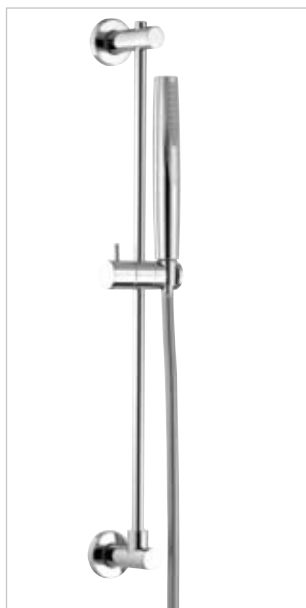

SLELR7271

Sprchový set ELISA - sprchová nástěnná tyč 60 cm d=14 mm, posuvný držák sprchy, sprcha STILO anti-calc, hadice SILVER PVC 150 cm

Sprchový set ELISA - sprchová nástěnná tyč 60 cm d=14 mm, posuvný držák sprchy, sprcha STILO anti-calc, hadica SILVER PVC 150 cm

ELISA adjustable sliding rail 60 cm 14 brass bracket and slider

4 390 Kč

5 290 Sk

147 €