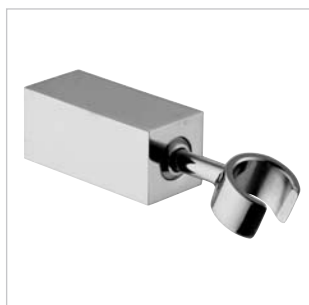

990 Kč
 1 290 Sk
 33 €

**BR 001 A**

Připojovací kolínko ELISA s držákem sprchy s bezpečnostním ventilem s dvěma možnostmi připojení do zdi 1/2" M 1/2" F, 1/2" M 3/8
 Připojovací kolienko ELISA s držiakom sprchy s bezpečnostným ventilom s dvomi možnosťami pripojenia do zdi 1/2" M 1/2" F, 1/2" M 3/8
 Brass wall water outlet chromed with shower support and safety valve

1 490 Kč
 1 790 Sk
 50 €

**BR 002 A**

Připojovací kolínko ELISA s držákem sprchy s bezpečnostním ventilem s vnějším připojením vody
 Připojovací kolienko ELISA s držiakom sprchy s bezpečnostným ventilom s vonkajším pripojením vody
 Brass wall water outlet chromed with shower support and safety valve

1 790 Kč
 1 990 Sk
 60 €

**DP 3042**

Držák ruční sprchy cylindrický mosazný
 Držiak ručnej sprchy cylindrický mosadzný
 Cylindrical brass shower support duplex chromed

680 Kč
 810 Sk
 23 €

**DP 3039**

Držák ruční sprchy QUADRO ABS
Držiak ručnej sprchy QUADRO ABS
QUADRO ABS duplex support

420 Kč
510 Sk
14 €

**DP 3043**

Držák ruční sprchy CARVING
Držiak ručnej sprchy CARVING
CARVINF brass shower support duplex chromed

720 Kč
870 Sk
24 €

**DP 3044**

Držák ruční sprchy čtvercový
Držiak ručnej sprchy štvorcový
Squared brass shower support duplex chromed